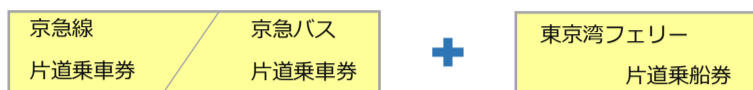

# 東京湾フェリー片道きっぷ (デジタルきっぷのみ発売)

便利な片道きっぷも発売中！

- 発売場所 newcal内「おトクなきっぷ」ボタンからご購入いただけます。  
※デジタルきっぷのご購入にはnewcalサイトへの会員登録、ログインが必要です。  
※デジタルきっぷのみの発売です。磁気乗車券の発売はしていません。

●有効 2日間

●きっぷ

●発売額

駅名	デジタル		駅名	デジタル	
	大人	小児		大人	小児
泉岳寺	2,090	770	横浜	1,840	770
品川	2,090	770	戸部	1,840	770
北品川	2,090	770	日ノ出町	1,840	770
新馬場	2,090	770	黄金町	1,840	770
青物横丁	2,050	770	南太田	1,840	770
鮫洲	2,050	770	井土ヶ谷	1,790	770
立会川	2,050	770	弘明寺	1,790	770
大森海岸	2,050	770	上大岡	1,790	770
平和島	2,050	770	屏風浦	1,730	770
大森町	2,050	770	杉田	1,730	770
梅屋敷	2,000	770	京急富岡	1,730	770
京急蒲田	2,000	770	能見台	1,700	770
糀谷	2,000	770	金沢文庫	1,700	770
大鳥居	2,050	770	金沢八景	1,700	770
穴守稲荷	2,050	770	六浦	1,700	770
天空橋	2,050	770	神武寺	1,700	770
羽田空港第3ターミナル	2,100	790	逗子・葉山	1,730	770
羽田空港第1・第2ターミナル	2,140	790	追浜	1,660	770
雑色	2,000	770	京急田浦	1,660	770
六郷土手	2,000	770	安針塚	1,610	770
京急川崎	1,950	770	逸見	1,610	770
港町	2,000	770	汐入	1,610	770
鈴木町	2,000	770	横須賀中央	1,610	770
川崎大師	2,000	770	県立大学	1,560	770
東門前	2,000	770	堀ノ内	1,560	770
大師橋	2,000	770	京急大津	1,560	770
小島新田	2,000	770	馬堀海岸	1,610	770
八丁畷	1,950	770	浦賀	1,610	770
鶴見市場	1,950	770	新大津	1,560	770
京急鶴見	1,950	770	北久里浜	1,530	770
花月総持寺	1,950	770	京急久里浜	-	-
生麦	1,890	770	Y R P 野比	1,530	770
京急新子安	1,890	770	京急長沢	1,560	770
子安	1,890	770	津久井浜	1,560	770
神奈川新町	1,890	770	三浦海岸	1,610	770
京急東神奈川	1,890	770	三崎口	1,610	770
神奈川	1,890	770			