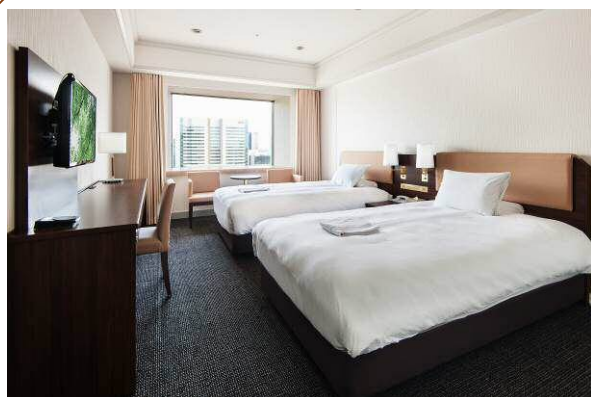

当初（2007年事業開始）は，出張などのビジネス客をターゲットに需要を取り込んできましたが，近年，増加するインバウンド客や女性グループ，シニア世代の国内レジャーなど，お客さまの需要が多様化しており，新たに展開するフォースルームは，62㎡（当館シングル24㎡）と広く，特に荷物の多い海外からのお客さまには，より快適に過ごしていただけます。

なお，京急イーエックスインでは，品川駅前に立地するホテルの一部客室や朝食等をアップグレードし，名称を「京急 EXイン 品川駅前」から「京急 EXホテル 品川」に変更いたしました。これからも，お客さまにとって快適なホテル目指します。

詳細は下記の通りです。

記

1. 営業開始日 2018年12月1日（日）
2. 変更対象店舗 京急 EXホテル 品川（935室）
3. 変更客室数 フォースルーム（10室）
4. お客さまのお問い合わせ先 TEL.03-6743-3910

フォースルーム（62㎡）イメージ

（ステーションビューの部屋）

（ガーデンビューの部屋）

(参 考)

1. 外国人観光案内所の設置