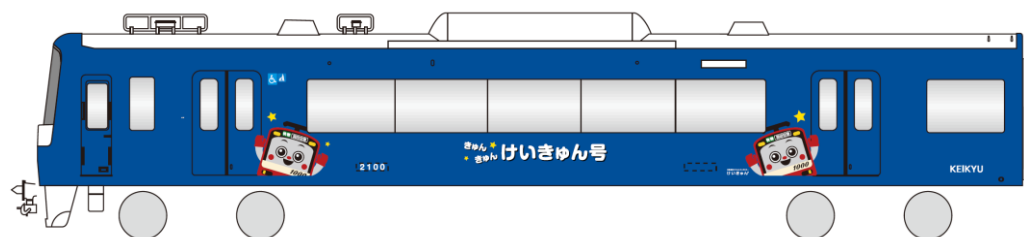

2018年10月15日

10月21日、けいきゅんは **7歳** のお誕生日を迎えます

「けいきゅん号」運行開始!

お誕生日を記念して「**きゅんぺん**」もスタート!

京浜急行電鉄株式会社（本社：東京都港区，社長：原田 一之，以下 京急電鉄）は，2018年10月21日（日）の羽田空港国際線ターミナル駅オープンの日を7歳を迎える京急電鉄マスコットキャラクター「けいきゅん」のお誕生日を記念して，2018年10月21日（日）～2019年1月12日（土）までの間，「けいきゅん」を車体にラッピングした「けいきゅん号」を運行いたします。

これは沿線内外にお住まいのお客さまに，京急線や「けいきゅん」の新たな魅力を発見していただき，楽しんでいただくために，京急グループが感謝の気持ちを込めてお送りする期間限定企画です。

「けいきゅん号」は，クロスシートでおなじみの2100形ブルースカイトレインの車体に「けいきゅん」のラッピングを施し，車内も中吊り広告や窓上広告，マナーステッカーや一部の座席の枕カバーなどが「けいきゅん」のデザインになっており，いたるところに「けいきゅん」がいっぱいの電車です。また正面には京急電鉄創立120周年をお祝いする風船を持った「けいきゅん」のヘッドマークを付けて出発いたします。

さらに「けいきゅん」の7回目のお誕生日に合わせたさまざまなキャンペーン「きゅんぺん」を行います。「けいきゅん」のイラスト募集や「Instagramきゅんぺん」，またセブン-イレブン京急STなどを運営する京急ステーションコマースではけいきゅんオリジナル商品の販売などを実施いたします。

詳細は，別紙のとおりです。

けいきゅん号 イメージ

～『けいきゅん号』について～

1. 運行期間 2018年10月21日（日）～2019年1月12日（土）

2. 対象車両 2100形1編成～（8両）

3. 概要

車両側面にたくさんの「けいきゅん」のラッピングを施しました。また車両の正面には、京急電鉄創立120周年をお祝いする「けいきゅん」のヘッドマークを掲出いたします。車内のいたるところに「けいきゅん」がちりばめられています。

けいきゅんプロフィール

マナーステッカー

～『きゅんぺん』について～

1. けいきゅん7歳を記念して、京急線駅ナカのセブン-イレブンなどで1回につき700円（税込）以上ご購入いただいた方に、けいきゅんグッズが当たる応募ハガキを差し上げます。