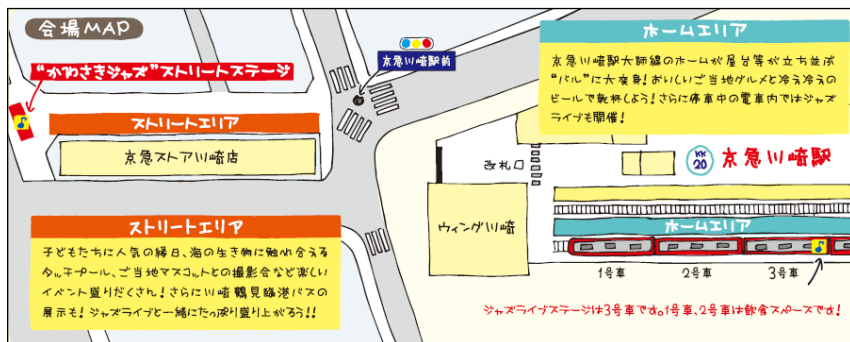

2018年8月23日

**音楽のまち・かわさき♪今年も「かわさきジャズ」とのコラボで「JAZZ STATION」も！
「第2回京急川崎ステーションバル」開催！
駅周辺「ストリートエリア」では海の生き物タッチプール、臨港バスを設置します！**

京浜急行電鉄株式会社（本社：東京都港区，取締役社長：原田 一之，以下 京急電鉄）では，2017年4月に川崎市と締結した「包括連携協定」の一環として，沿線エリアの活性化や魅力発信を目的に，2018年9月8日（土）～9月9日（日）まで，京急川崎駅に停車した電車とホームおよび京急川崎駅周辺を会場に，昨年大変好評をいただいた「京急川崎ステーションバル」を開催いたします。

京急川崎駅大師線ホームを会場にした「ホームエリア」では，川崎市・横須賀市・三浦市・大田区のご当地グルメおよび「キリン一番搾り」などを始めとしたアルコール飲料やソフトドリンク，おつまみなどを販売します。また，飲食スペースとして電車車内を開放し，普段では味わうことのできない雰囲気でお酒を楽しんでいただけます。さらに，「かわさきジャズ 2018 実行委員会」協力のもと「かわさきジャズ 2018」のプレイベントとして京急川崎駅1番線ホームに停車させた電車の中で「JAZZ STATION」も開催いたします。

京急川崎駅周辺を会場にした「ストリートエリア」では，「かわさきジャズ」ストリートステージ」を開催します。また，お子さまも楽しみいただけるように本年開業50周年を迎えた京急油壺マリンパークの海の生き物に触れ合える「タッチプール」，川崎鶴見臨港バスのバス展示やヨーヨー釣りなどの縁日スペースを設置します。さらに「けいきゅん」「りんたん」「ペンギン君」などのマスコットキャラクター撮影会を実施するなどご家族でお楽しみいただける企画となっております。

京急電鉄では「第2回京急川崎ステーションバル」の実施を通して，更なる沿線の魅力を発信してまいります。詳細は，別紙のとおりです。

「京急川崎ステーションバル」会場全体MAP

「京急川崎ステーションバル」ポスター

「第2回京急川崎ステーションバル」について

1. 「ホームエリア」について

- (1) 実施日 2018年9月8日(土)～9月9日(日)
- (2) 時間 10:30～18:30(最終入場18:00)
- (3) 場所 京急川崎駅大師線ホーム1番線・2番線および1番線ホーム停車車両内
- (4) 使用車両 1500形