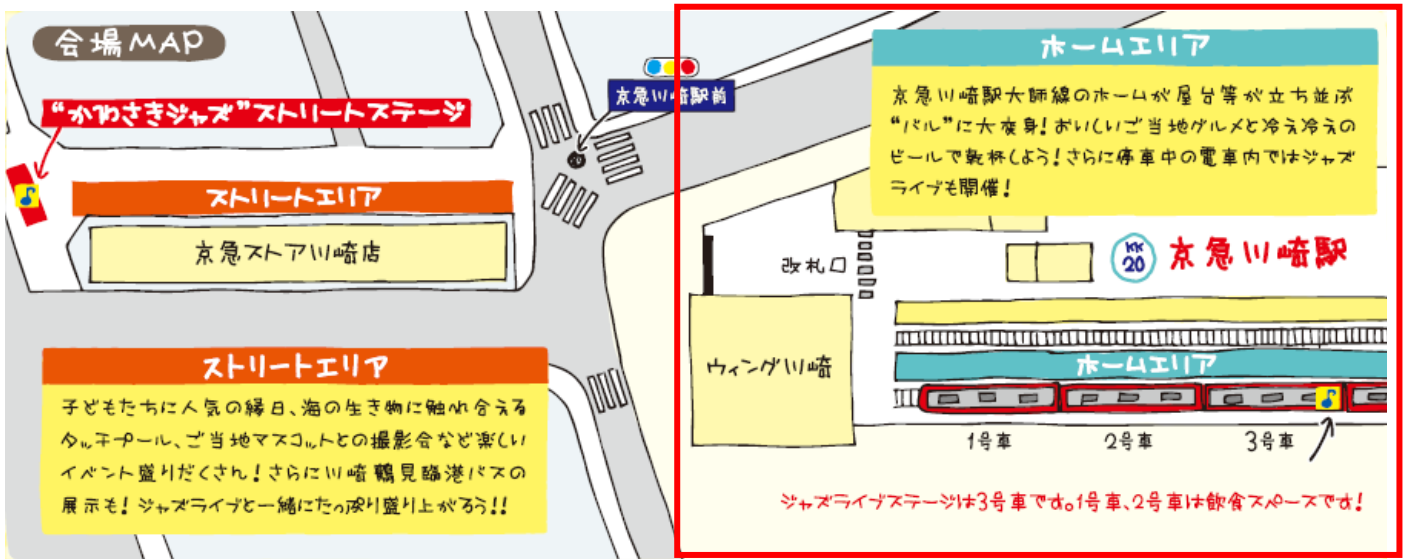

飲料販売：キリン一番搾りなどアルコール・ソフトドリンク等

※ご飲食スペースは京急川崎駅大師線1番線，2番線ホームおよび停車している「1500形」1号車，2号車車内になります。

ロ. かわさきジャズ「JAZZ STATION」

- (イ) 内容 京急線の電車内でジャズライブを開催！圧巻のライブパフォーマンスで電車内を盛り上げ，川崎市内の高校生をはじめ，地元川崎のバンドによるジャズライブもお楽しみいただけます。

※混雑状況により，ご入場いただけない場合がございます。

- (ロ) 場所 京急川崎駅大師線ホーム1番線停車中3号車車内

- (ハ) 日時 2018年9月8日(土)

洗足学園音楽大学ジャズ・ブラス・ガンボ：10:30～，11:30～

福本純也 Kawasaki Latin Jazz Experiment：12:30～，14:30～

hana：13:30～

サファリパーク Duo：15:30～

- 2018年9月9日(日)

福本純也 Kawasaki Latin Jazz Experiment：10:30～，14:00～

hana : 11:15～

大西学園中高等学校吹奏楽部 : 12:15～

洗足学園音楽大学ジャズ・ブラス・ガンボ : 13:00～, 15:00～

(7) 会場マップ

2. 「ストリートエリア」について

(1) 実施時間 10:30～18:30

(2) 場 所 京急ストア川崎店横・特設会場

(3) 実施内容

イ. 縁 日 : ヨーヨーすくい, 輪投げ, 人形釣り ※参加者には景品が当たります。

ロ. 海の生き物タッチプール : 京急油壺マリンパークからサメやタコなどがやってきます。

実施時間 : 10:30～15:00

ハ. キャラクター撮影会

実施時間 : ①10:30 ②11:30 ③12:45 ④14:45 ⑤16:00 ⑥17:30

参加キャラクター : 京急電鉄マスコットキャラクター「けいきゅん」