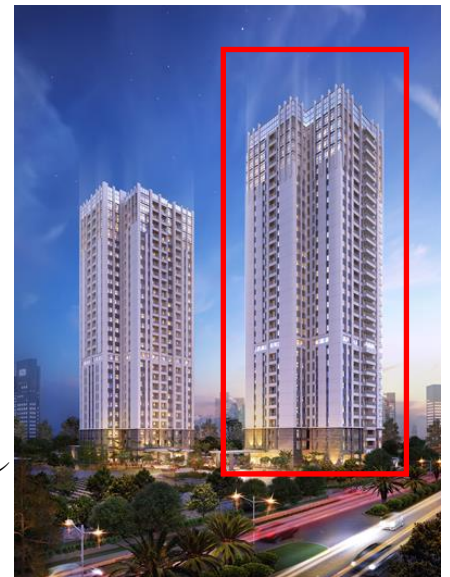

2018年7月13日

インドネシアの大規模複合開発に参画 京急電鉄の住宅ブランドPRIMEを冠したマンションを海外で初分譲

京浜急行電鉄株式会社（本社：東京都港区，社長：原田 一之，以下 京急電鉄）は，インドネシアの大規模複合開発に参画し，日本国内で展開している住宅ブランド「PRIME」を採用した 29 階建タワーマンション「SOUTHGATE PRIME TOWER」を分譲いたします。京急電鉄は創立 120 周年の節目に初めて海外での分譲マンション事業に進出いたします。

京急電鉄では，これまで海外不動産事業として，ジャカルタ郊外で行われている戸建て住宅等を供給する複合開発事業へ参画しております。本物件においても，これまで培ってきた郊外都市型開発および分譲マンション開発のノウハウを活かし，インドネシアにおける住宅開発事業の発展に寄与するとともに，今後は，インドネシアに限らず，海外での不動産事業の拡大を図ってまいります。詳細は別紙のとおりです。

本物件「SOUTHGATE PRIME TOWER」

←大規模複合開発計画地区

「SOUTHGATE」

完成予想イメージ

別紙

1. 物件概要

- (1) 物件名称 「SOUTHGATE PRIME TOWER」
- (2) 着工予定日 2018年夏予定
- (3) 住宅総床面積 20,416㎡
- (4) 階数 29階
- (5) 戸数 189戸
- (6) 建設地 インドネシア共和国

ジャカルタ首都特別州南ジャカルタ市
「シマトパンタンジュンバラット」地区
首都ジャカルタから南へ約12キロ南ジャカルタ市のタンジュンバラット駅から徒歩1分の開発計画地区。空港まで直結の環状高速至近に位置し、交通の利便性が非常に高い地区。

対象物件「SOUTHGATE PRIME TOWER」イメージ

2. 分譲計画について

- (1) 販売開始 2018年秋予定
- (2) 引渡 2021年度予定
- (3) 面積帯 67㎡～162㎡（セミグロス）
実需層をターゲットとした面積構成

3. 現地プロジェクト会社設立について

- (1) 名称 PT Keikyu Itomas Indonesia
- (2) 設立日 2018年6月29日
- (3) 事業概要 インドネシアの首都ジャカルタ中心部から南へ約12キロの「シマトパンタンジュンバラット」地区で予定されている大規模複合開発計画の中で、京急電鉄の住宅ブランドを冠した分譲マンション「SOUTHGATE PRIME TOWER」の分譲