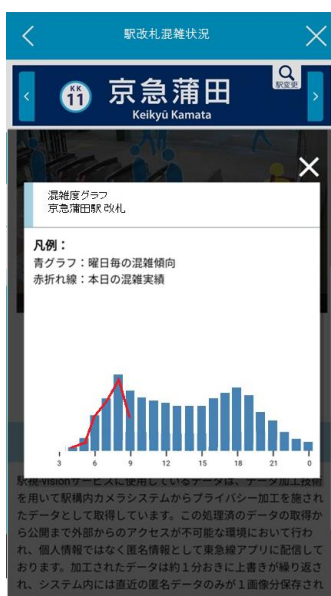

これまで京急線アプリにおいては，「快特」「特急」などの優等列車を除き低混雑列車へ誘導する乗換検索「ゆったり電車で行こう」や，通勤ラッシュ時間帯の列車内の混雑状況を表示する「列車混雑状況目安表示」機能を提供していましたが，このたび新機能を追加することで，快適な通勤時間帯や通勤列車の情報を提供し，東京都の推奨する時差出勤「時差Biz（ビズ）」を推進してまいります。

京急電鉄では，京急線アプリを通して，京急線をご利用いただくお客さまの利便性向上を図ってまいります。詳細は別紙の通りです。

アプリ画面（平常時と混雑時）※イメージ

京急線アプリにおける「駅改札混雑状況」表示機能の提供について

1. 概要

改札付近のカメラから、定期的に静止画データを取得し、お客様の人影のみをサイズや向きを調整した人型アイコンに自動変換した上で、お客さまのプライバシーを保護しながら匿名情報として駅構内の混雑状況を表示いたします。

トップ画面

【通常時の画面】

【混雑時の画面】

混雑度グラフにおいては、当日の混雑状況と曜日ごとの混雑傾向を比較できます。

2. 提供開始時期

2018年9月（予定）

3. 表示対象駅

京急蒲田駅、天空橋駅、羽田空港国際線ターミナル駅、羽田空港国内線ターミナル駅、京急川崎駅、京急鶴見駅、仲木戸駅、日ノ出町駅、上大岡駅、杉田駅、逸見駅 **計11駅**

※今後も対象駅の順次拡大を予定しております。

〈参 考〉京急線アプリの提供サービスについて

	機能	内容
1	発車案内	現在時刻での行先別の発車案内を表示いたします。
2	運行状況	トップ画面の発車案内下部に遅延情報などの運行情報をテロップで表示します。また、列車に遅れなどが発生した場合は、プッシュ通知でお知らせいたします。
3	時刻表	各駅の時刻表をご確認いただけます。時刻をタップすると各駅の到着時刻が分かる「一列車時刻表」機能も搭載しています。
4	乗換案内	通常のス速達性や乗換回数 <small>の少なさを重視した乗換案内</small> です。
5	ゆったり電車で行こう	通常のス速達性を重視した乗換案内ではなく、比較的 <small>空いている「普通」と「エアポート急行」でゆったりと行く場合の乗換案内</small> です。※一部の駅・路線は対象外
6	駅構内図	各駅の構内図をご確認いただけます。
7	京急ニュース	京急グループのニューストピックスをご紹介します。
8	路線図	京急線の路線図をご確認いただけます。
9	遅延証明書	京急電鉄の遅延証明書をご確認いただけます。
10	バス情報	京浜急行バスと川崎鶴見臨港バスのHPへリンクいたします。
11	モーニング・ウィング号&ウィング号空席情報表示	両ウィング号の空席情報をご確認いただけます。リンクから京急線の座席指定券購入サイト「K Q u i c k」へ移動することにより「Wing Pass」, 「Wing Ticket」の購入も可能です。(購入には別途「K Q u i c k」への会員登録(無料)が必要です。)
12	迂回ルート検索	京急線および都営浅草線内において、人身事故などによる運 <small>転見合わせや大幅な遅延が発生した場合、京急線を使用せず、他社線を使用した迂回ルートをご案内</small> いたします。
13	列車混雑状況目安表示	平日朝上りラッシュ時間帯において、主な駅 20 駅を発車する列車ごとの混雑状況目安を表示いたします。また、同時間帯の列車別・停車駅ごとの混雑状況目安もご覧いただけます。
14	特別塗装列車運行予定	人気のイエローハッピートレインなど特別塗装列車の運行予定をご確認いただけます。
15	列車走行位置	京急線内における列車の走行位置や運行種別をご確認いただけます。
16	駅改札混雑状況 ※新機能	駅構内の混雑状況をタイムリーにご確認いただけます。