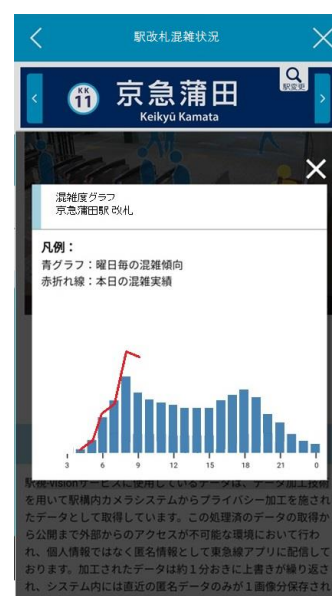

これまで京急線アプリにおいては，「快特」「特急」などの優等列車を除き低混雑列車へ誘導する乗換検索「ゆったり電車で行こう」や，通勤ラッシュ時間帯の列車内の混雑状況を表示する「列車混雑状況目安表示」機能を提供していましたが，このたび新機能を追加することで，快適な通勤時間帯や通勤列車の情報を提供し，東京都の推奨する時差出勤「時差Biz（ビズ）」を推進してまいります。

京急電鉄では，京急線アプリを通して，京急線をご利用いただくお客さまの利便性向上を図ってまいります。詳細は別紙の通りです。

アプリ画面（平常時と混雑時）※イメージ

京急線アプリにおける「駅改札混雑状況」表示機能の提供について

1. 概要

改札付近のカメラから、定期的に静止画データを取得し、お客様の人影のみをサイズや向きを調整した人型アイコンに自動変換した上で、お客さまのプライバシーを保護しながら匿名情報として駅構内の混雑状況を表示いたします。

トップ画面

【通常時の画面】

【混雑時の画面】

混雑度グラフにおいては、当日の混雑状況と曜日ごとの混雑傾向を比較できます。

2. 提供開始時期

2018年9月（予定）

3. 表示対象駅

京急蒲田駅、天空橋駅、羽田空港国際線ターミナル駅、羽田空港国内線ターミナル駅、京急川崎駅、京急鶴見駅、仲木戸駅、日ノ出町駅、上大岡駅、杉田駅、逸見駅 **計11駅**

※今後も対象駅の順次拡大を予定しております。

〈参 考〉京急線アプリの提供サービスについて

	機能	内容
1	発車案内	現在時刻での行先別の発車案内を表示いたします。
2	運行状況	トップ画面の発車案内下部に遅延情報などの運行情報をテロップで表示します。また、列車に遅れなどが発生した場合は、プッシュ通知でお知らせいたします。
3	時刻表	各駅の時刻表をご確認いただけます。時刻をタップすると各駅の到着時刻が分かる「一列車時刻表」機能も搭載しています。
4	乗換案内	通常のス速達性や乗換回数 <small>の少なさを重視した乗換案内</small> です。
5	ゆったり電車で行こう	通常のス速達性を重視した乗換案内ではなく、比較的 <small>空いている「普通」と「エアポート急行」でゆったりと行く場合の乗換案内</small> です。※一部の駅・路線は対象外
6	駅構内図	各駅の構内図をご確認いただけます。
7	京急ニュース	京急グループのニューストピックスをご紹介します。
8	路線図	京急線の路線図をご確認いただけます。
9	遅延証明書	京急電鉄の遅延証明書をご確認いただけます。
10	バス情報	京浜急行バスと川崎鶴見臨港バスのHPへリンクいたします。
11	モーニング・ウィング号&ウィング号空席情報表示	両ウィング号の空席情報をご確認いただけます。リンクから京急線の座席指定券購入サイト「K Q u i c k」へ移動することにより「Wing Pass」, 「Wing Ticket」の購入も可能です。(購入には別途「K Q u i c k」への会員登録(無料)が必要です。)
12	迂回ルート検索	京急線および都営浅草線内において、人身事故などによる運 <small>転見合わせや大幅な遅延が発生した場合、京急線を使用せず、他社線を使用した迂回ルートをご案内</small> いたします。
13	列車混雑状況目安表示	平日朝上りラッシュ時間帯において、主な駅 20 駅を発車する列車ごとの混雑状況目安を表示いたします。また、同時間帯の列車別・停車駅ごとの混雑状況目安もご覧いただけます。
14	特別塗装列車運行予定	人気のイエローハッピートレインなど特別塗装列車の運行予定をご確認いただけます。
15	列車走行位置	京急線内における列車の走行位置や運行種別をご確認いただけます。
16	駅改札混雑状況 ※新機能	駅構内の混雑状況をタイムリーにご確認いただけます。