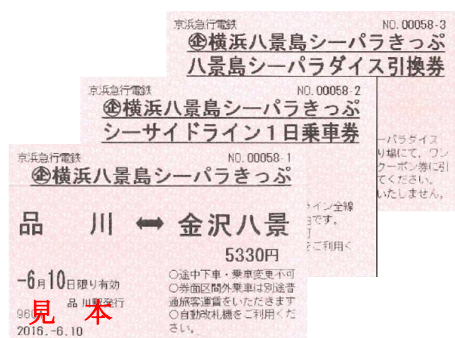

参 考

■「横浜・八景島シーパラきっぷ」について

京急線「発売駅（※）から金沢八景駅までの往復乗車券」とシーサイドライン「1日乗車券」に、横浜・八景島シーパラダイスの「ワンデーパス・島内の指定店舗で使用できる500円分のクーポン券」がセットになったおトクなきっぷ。

※泉岳寺駅，羽田空港国際線ターミナル駅，羽田空港国内線ターミナル駅，金沢八景駅では購入できません。

主要駅からの発売金額		
	大人	子ども
品川駅から	5,330円	4,120円
京急川崎駅から	5,030円	3,970円
横浜駅から	4,920円	3,920円
横須賀中央駅から	4,810円	3,860円
京急久里浜駅から	4,920円	3,920円