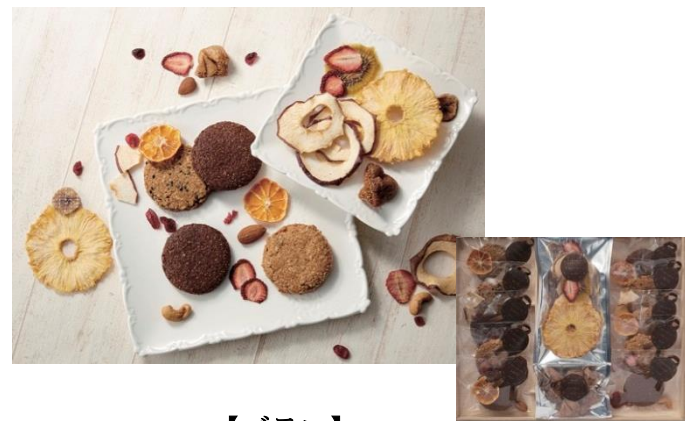

【ブラン】
グラノーラギフトKC
3,240円（税込）

6. お客様のお問い合わせ先

京急百貨店 TEL 045-848-1111（代表）

【受付時間 営業時間内】

以上