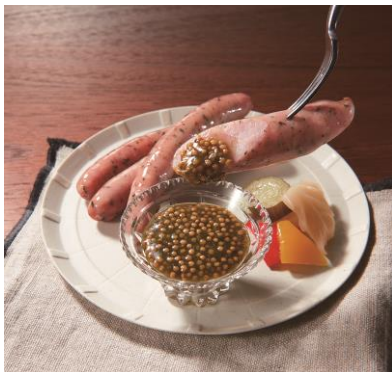

##### 【由布院 山荘 無量塔】

薬味5瓶セット

粒マスタード(プレーン・バジル風味・柚子こしょう風味各140g)、柚子こしょう60g、味付実山椒100g  
5,710円(税込)