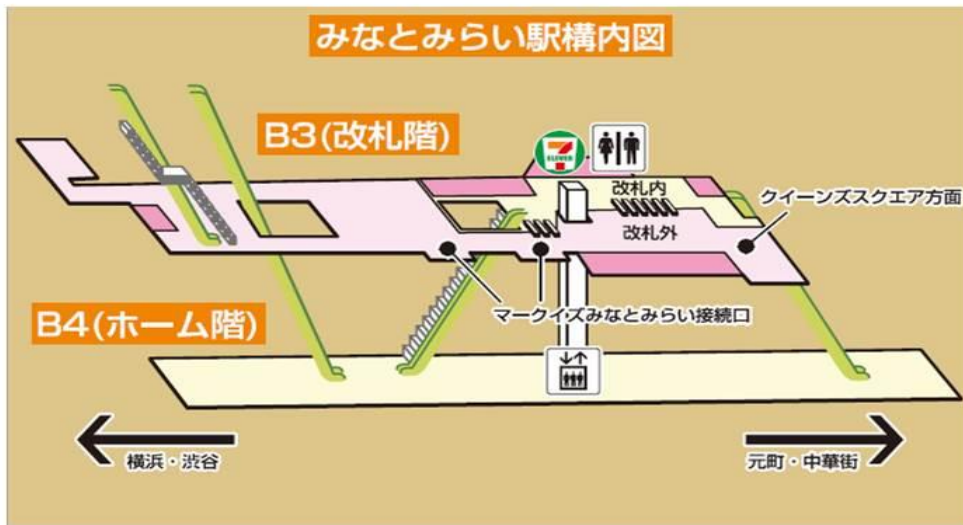

詳細は別紙のとおりです。

セブン-イレブンST店（イメージ）

新店舗（イメージ）

◆「セブン-イレブンSTみなとみらい駅改札内店」について◆

1. 店舗概要

- (1) 名 称 セブン-イレブンSTみなとみらい駅改札内店
- (2) 所 在 地 横浜市西区みなとみらい3丁目5番地先 みなとみらい駅改札内
- (3) 店舗面積 36.34 m² (約 10.99 坪)
- (4) 開業日時 4月20日(金) 7:00 オープン
- (5) 営業時間 7:00~23:00
- (6) 販売商品 おにぎり, サンドイッチ, お酒, セブンカフェ, デザートなど
- (7) サービス セブン銀行ATM

2. オープニングセールについて

- (1) 期 間 4月20日(金) 7:00~4月22日(日) 23:00
- (2) 内 容 セブン-イレブンオリジナル商品値引きセール
おにぎり・サンドイッチ・オリジナルパンを30円引きで販売いたします。

3. 店舗案内図

4. お客様のお問い合わせ先

京急ステーションコマース リテール事業部
TEL. 03-6408-5483 (平日 10:00~17:00)