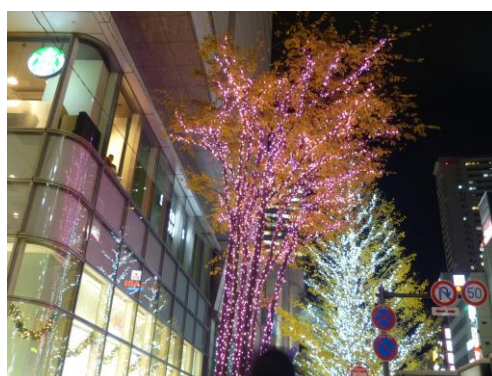

5. お客さまのお問合せ先

京急百貨店 TEL. 045-848-1111 (代表)

【受付時間 営業時間内】

以上