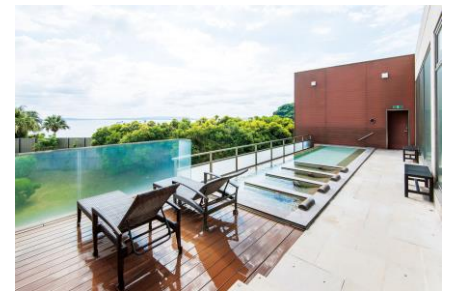

(イ) 賞 品

- a. 「snow peak glamping 京急観音崎」ペア宿泊券 1組2名さま
- b. 京急オリジナルスカジャン 2名さま
- c. 京急で行く三浦半島おトクなきっぷセット
(みさきまぐろきっぷ, 葉山女子旅きっぷ, よこすか満喫きっぷ) 20名さま
- d. 観音崎京急ホテル SPASSO 入浴券 ペア10組20名さま

「snow peak glamping 京急観音崎」 「京急オリジナルスカジャン」 「観音崎京急ホテル SPASSO」