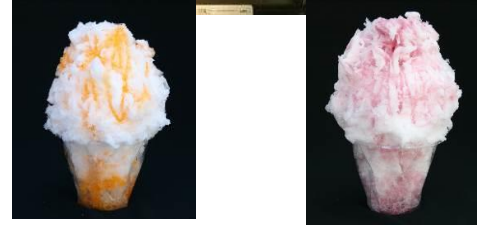

◆◆◆◆◆上大岡フェスティバル 2017 について◆◆◆◆◆

期 間：7月13日（木）～8月16日（水）