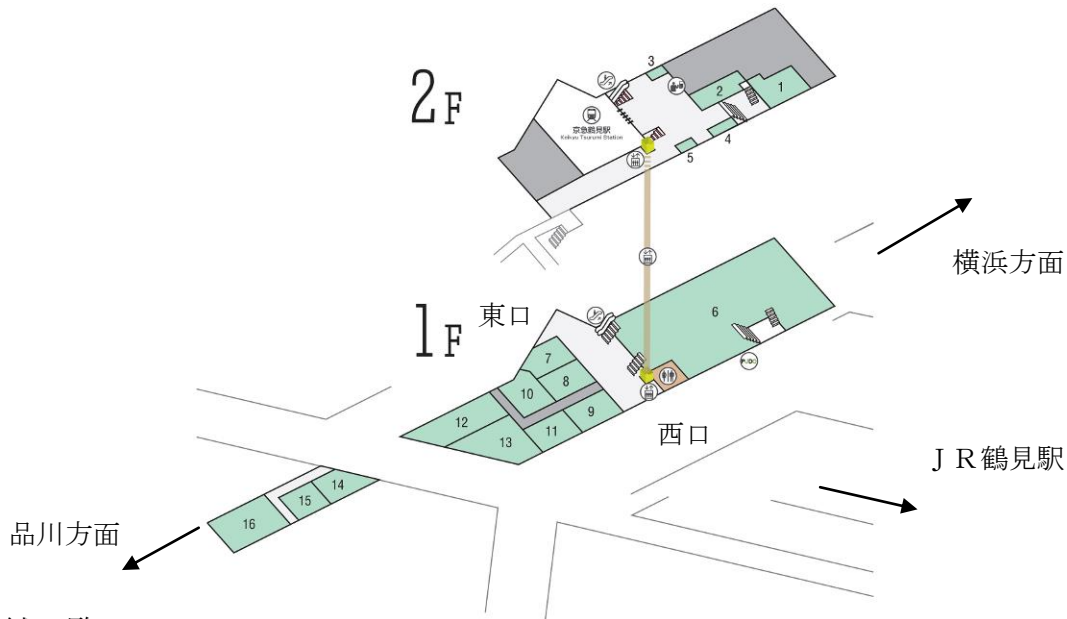

### 5. けいきゅんがやってくる

- (1) 日時 7月14日(金) 10:00～/12:00～ ※各回30分程度  
 (2) 内容 京急電鉄マスコットキャラクター“けいきゅん”と記念撮影ができます。

フレッシュベーカリー神戸屋  
バタール

京急電鉄マスコットキャラクター  
“けいきゅん”

#### 開催場所

【参考】「ウィングキッチン京急鶴見」について

<施設概要>

- 所 在 神奈川県横浜市鶴見区鶴見中央1丁目30番22号ほか
- ア ク セ ス 京急鶴見駅直結
- 敷地面積 3,300.07 m<sup>2</sup>
- 延床面積 3,515.16 m<sup>2</sup>
- 店舗面積 2,270.79 m<sup>2</sup>
- 店舗数 17店舗
- 開業日 2017年7月14日(金)
- 運 営 株式会社京急ショッピングセンター
- 公式HP <http://www.wing-net.ne.jp/wingkitchenkeikyutsurumi/>