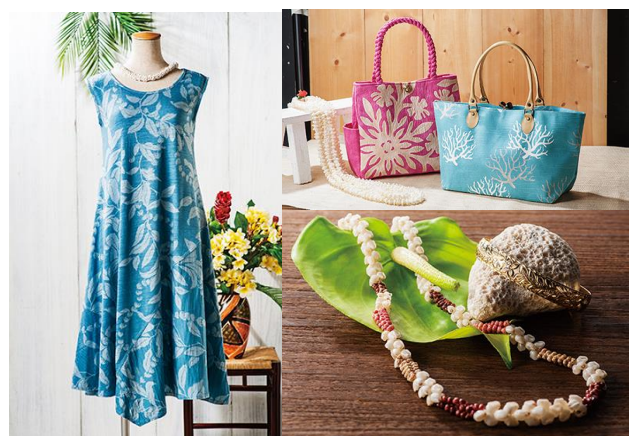

詳細は別紙のとおりです。

6日間で35ステージ!!

5月4日(木・祝)にはKONISHIKI登場

ハワイ直輸入のジュエリーなど  
ハワイアン雑貨大集合

◆◆◆◆◆ハワイ ポリネシアン フェスティバルについて◆◆◆◆◆

■会 期：2017年5月3日（水・祝）～8日（月）

※最終日は当会場のみ 17：00 まで

■場 所：7階催事場，新・横浜家族の店