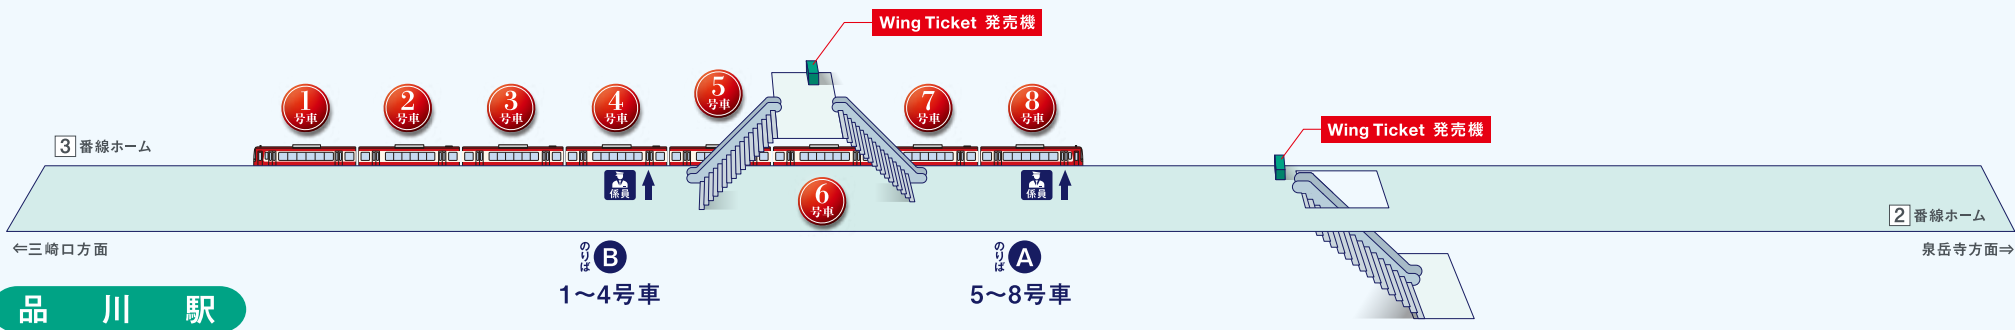

下りWing号 ご乗車の案内

乗車位置図と座席番号

← 進行方向

A のりば

5号車

D	DD		D	D	D	D	D	D	D	D	D	D	D	D	D	D	D	DD	D
C	CC		C	C	C	C	C	C	C	C	C	C	C	C	C	C	C	CC	C
1	2	3	4	5	6	7	8	9	10	11	12	13	14	15	16	17	18		
B	B	B	B	B	B	B	B	B	B	B	B	B	B	B	B	B	B		
A	A	A	A	A	A	A	A	A	A	A	A	A	A	A	A	A	A		