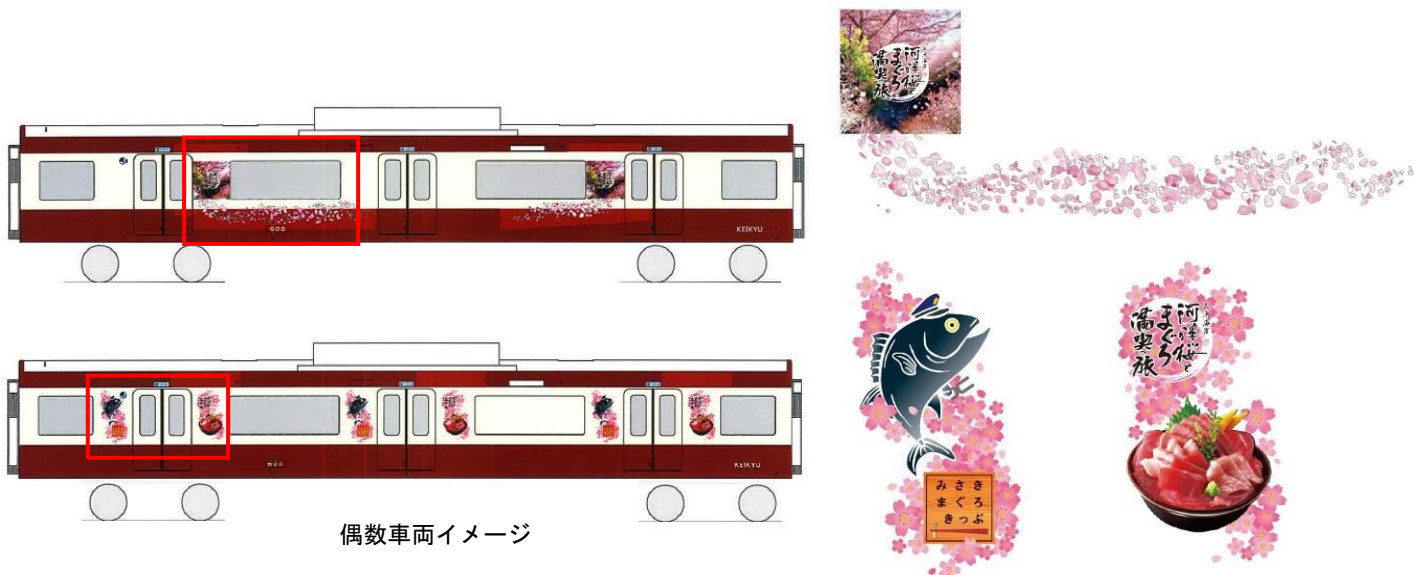

【三浦海岸駅～三崎口駅間減速運転の実施について】

河津桜ライトアップ期間にあわせ、日中および夜間の一部時間帯において三浦海岸駅～三崎口駅間の下りで減速運転を行います。通常よりゆっくりとした速度で車内からも満開の桜をお楽しみいただけます。

〈減速運転時間〉

- 平日：11:00～13:00, 18:30～20:00
- 土休日：11:00～13:00, 17:30～20:00

※雨天時の線路沿いライトアップの中止時やダイヤ乱れ時等には、減速運転を中止いたします。

2. 三浦海岸河津桜ラッピング列車の運行

三浦海岸の河津桜をイメージしたラッピング列車を運行します。

- (1) 運行期間 2018年1月29日(月)～3月3日(土)
- (2) 使用車両 新1000形1編成(1065編成)
- (3) イベントについて ラッピング列車を使用した、【貸切列車“みうら河津桜号”&“みうら夜桜号”】を2月18日に運行いたします。

偶数車両イメージ

3. 三浦海岸駅の駅名看板の変更

- (1) 実施場所 三浦海岸駅屋外駅名看板
(2) 実施期間 2018年2月5日(月)～3月4日(日)
看板イメージ

4. 三浦海岸桜まつり「お迎え式」

三浦海岸桜まつりの盛り上げと、地元PRを目的に、三浦海岸駅前にて「お迎え式」を開催します。地元有志による陣屋太鼓・よさこいのステージや、「陣屋汁」の無料配布のほか、会場には京急電鉄のマスコットキャラクター「けいきゅん」と三浦海岸地域キャラクター「みうらん」も登場します。また、「みさきまぐろきっぷ」または「三浦半島1DAY・2DAYきっぷ」でお越しいただいたお客さまには、きっぷご提示で三浦特産の野菜を先着順でプレゼントいたします。