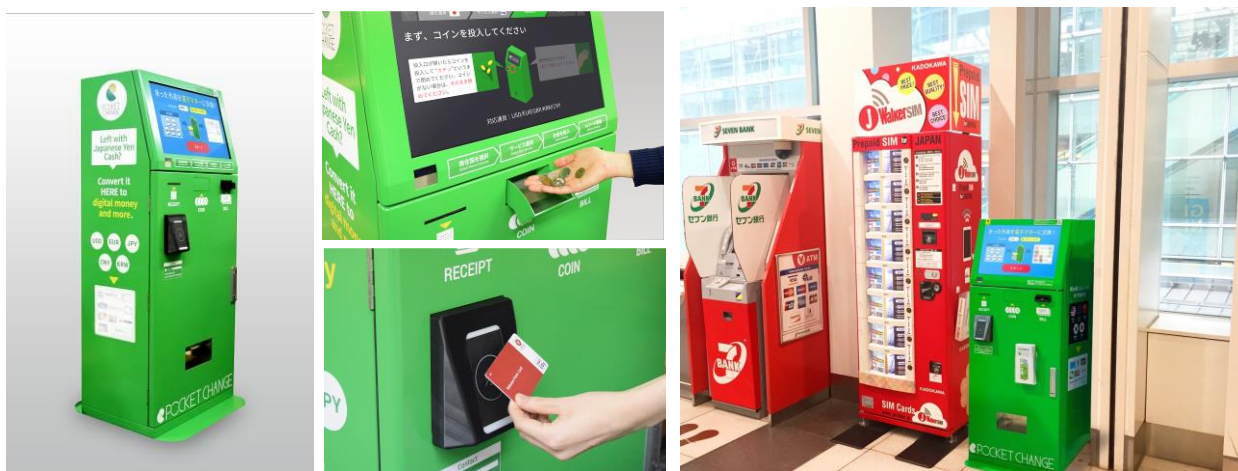

2018年1月11日

羽田空港国際線ターミナル駅構内商業施設「ウィングエアポート羽田」において 外貨・日本円を電子マネー等に交換する新サービスを開始 鉄道会社として初めて専用機を設置！羽田空港利用者の利便性向上を図ります！

京急グループの株式会社京急ステーションコマース（本社：東京都港区，社長：加藤 美智雄，以下 京急ステーションコマース）は，2018年1月18日（木）から羽田空港国際線ターミナル駅構内商業施設「ウィングエアポート羽田」に，株式会社ポケットチェンジ（本社：東京都港区，社長：青山 新）の開発した専用サービス機を導入し，余った外貨を電子マネー等に即時交換するサービス（「ポケットチェンジ」サービス）を開始いたします。

近年，訪日外国人や日本人旅行客の増加により，羽田空港国際線ターミナル駅の利用者は年々増加しておりますが，なかには余ってしまった外国硬貨・紙幣の取り扱いに困り，家に持ち帰り取っておく日本人旅行客や，海外へ帰国するにも関わらず日本円を海外へ持ち帰ってしまう外国人旅行客も少なくありません。このたびのサービスでは，日本円を含む5通貨を楽天E d y，WAON，iTunes，Amazon ギフト券，LINE ギフトコードなどから中国や台湾でも使えるものまで，20種類以上の電子マネー等と交換が可能となります。なお，鉄道会社による駅ナカにおける本サービスの導入は，今回が初めてとなります。

「ウィングエアポート羽田」では，免税対応店や2017年12月に設置の「空港ガチャ」など，外国人旅行客が出国直前までご利用いただけるサービスを展開し，施設の利便性向上を図ってまいりました。京急グループでは，今後も日本の玄関口である羽田空港をご利用いただくお客さまにとって便利なサービスを拡充してまいります。

詳細は別紙のとおりです。

※設置イメージ

羽田空港国際線ターミナル駅「ポケットチェンジ」サービス機の設置について

- 稼働開始 2018年1月18日（木）～
- 設置場所 東京都大田区羽田空港2丁目6番5号
羽田空港国際線ターミナル駅（ウィングエアポート羽田）2階
京急ツーリストインフォメーションセンター前

- 営業時間 5：00～24：00（年中無休）
- サービス内容
外貨を電子マネー等に交換する端末「ポケットチェンジ」（1台）を設置いたします。
 - 対応通貨 米ドル，ユーロ，中国元，韓国ウォン，日本円（5通貨）
 - 対応言語 日本語，英語，中国語（繁体／簡体），韓国語（5言語）
 - 交換先サービス 楽天E d y，WAON，iTunes，Amazonギフト券，LINEギフトコード，WeChat（微信），楽天スーパーポイント（「台湾楽天市場」でのみ利用可能）など
※「WAON」は，イオン株式会社の登録商標です。
※「楽天E d y」は楽天グループのプリペイド型電子マネーです。
 - 利用方法
イ．言語を選択
ロ．交換先サービスを選択
ハ．外貨現金（コイン，紙幣）を投入
ニ．交換先サービスを確定，交換金額を受け取る