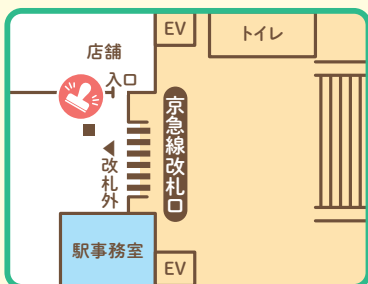

ラリーポイント スタンプ設置場所

京急ストア 平和島店
(平和島駅改札出ですぐ)
＜設置時間＞10:00～23:00
※土・日・祝は22:00まで

梅屋敷駅 改札内
＜設置時間＞京急線始発～終車まで

ウイングキッチン京急蒲田
(京急蒲田駅改札外1階)
＜設置時間＞10:00～22:00

大田区観光情報センター
(京急蒲田駅改札直結フロア)
＜設置時間＞9:00～21:00

六郷土手駅 改札外
＜設置時間＞京急線始発～終車まで

糀谷駅 改札内
＜設置時間＞京急線始発～終車まで

天空橋駅 HICity口 改札外
＜設置時間＞京急線始発～終車まで

京急 EXイン 羽田イノベーションシティ 2階ロビー
(天空橋駅直結)
＜設置時間＞5:00～25:00

羽田空港第1ターミナル(5階) THE HANEDA HOUSE
＜設置時間＞5:00～24:00

羽田空港第2ターミナル(5階) FLIGHT DECK TOKYO 付近
＜設置時間＞5:00～24:00