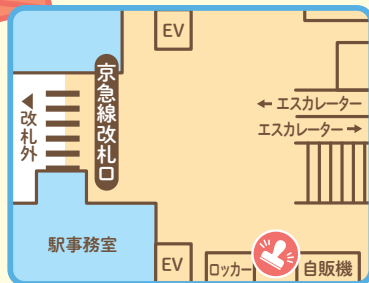

ラリーポイント スタンプ設置場所

京急ストア 平和島店
(平和島駅改札出ですぐ)
＜設置時間＞10:00～23:00
※土・日・祝は22:00まで

梅屋敷駅 改札内
＜設置時間＞京急線始発～終車まで

ウイングキッチン京急蒲田
(京急蒲田駅改札外1階)
＜設置時間＞10:00～22:00

大田区観光情報センター
(京急蒲田駅改札直結フロア)
＜設置時間＞9:00～21:00

六郷土手駅 改札外
＜設置時間＞京急線始発～終車まで

糀谷駅 改札内
＜設置時間＞京急線始発～終車まで

天空橋駅 HICity口 改札外
＜設置時間＞京急線始発～終車まで

京急 EXイン 羽田イノベーションシティ 2階ロビー
(天空橋駅直結)
＜設置時間＞5:00～25:00

羽田空港第1ターミナル(5階) THE HANEDA HOUSE
＜設置時間＞5:00～24:00

羽田空港第2ターミナル(5階) FLIGHT DECK TOKYO 付近
＜設置時間＞5:00～24:00