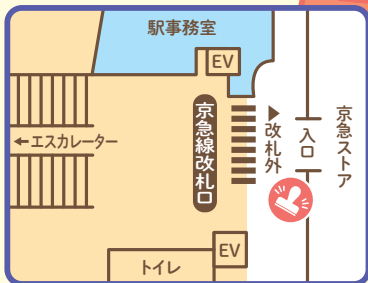

ラリーポイント スタンプ設置場所

京急ストア 平和島店
(平和島駅改札出ですぐ)
＜設置時間＞10:00～23:00
※土・日・祝は22:00まで

梅屋敷駅 改札内
＜設置時間＞京急線始発～終車まで

ウイングキッチン京急蒲田
(京急蒲田駅改札外1階)
＜設置時間＞10:00～22:00

大田区観光情報センター
(京急蒲田駅改札直結フロア)
＜設置時間＞9:00～21:00

六郷土手駅 改札外
＜設置時間＞京急線始発～終車まで

糀谷駅 改札内
＜設置時間＞京急線始発～終車まで

天空橋駅 HICity口 改札外
＜設置時間＞京急線始発～終車まで

京急 EXイン 羽田イノベーションシティ 2階ロビー
(天空橋駅直結)
＜設置時間＞5:00～25:00

羽田空港第1ターミナル(5階) THE HANEDA HOUSE
＜設置時間＞5:00～24:00

羽田空港第2ターミナル(5階) FLIGHT DECK TOKYO 付近
＜設置時間＞5:00～24:00