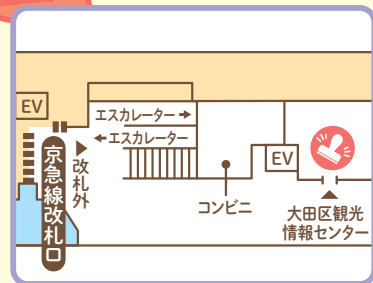

ラリーポイント スタンプ設置場所

京急ストア 平和島店
(平和島駅改札出ですぐ)
＜設置時間＞10:00～23:00
※土・日・祝は22:00まで

梅屋敷駅 改札内
＜設置時間＞京急線始発～終車まで

ウイングキッチン京急蒲田
(京急蒲田駅改札外1階)
＜設置時間＞10:00～22:00

大田区観光情報センター
(京急蒲田駅改札直結フロア)
＜設置時間＞9:00～21:00

六郷土手駅 改札外
＜設置時間＞京急線始発～終車まで

糀谷駅 改札内
＜設置時間＞京急線始発～終車まで

天空橋駅 HICity口 改札外
＜設置時間＞京急線始発～終車まで

京急 EXイン 羽田イノベーションシティ 2階ロビー
(天空橋駅直結)
＜設置時間＞5:00～25:00

羽田空港第1ターミナル(5階) THE HANEDA HOUSE
＜設置時間＞5:00～24:00

羽田空港第2ターミナル(5階) FLIGHT DECK TOKYO 付近
＜設置時間＞5:00～24:00