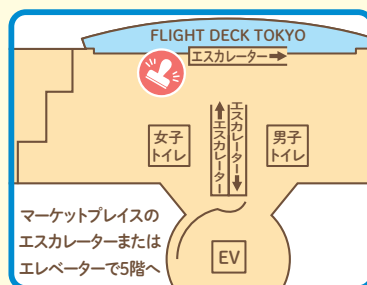

ラリーポイント スタンプ設置場所

京急ストア 平和島店
(平和島駅改札出ですぐ)
＜設置時間＞10:00～23:00
※土・日・祝は22:00まで

梅屋敷駅 改札内
＜設置時間＞京急線始発～終車まで

ウイングキッチン京急蒲田
(京急蒲田駅改札外1階)
＜設置時間＞10:00～22:00

大田区観光情報センター
(京急蒲田駅改札直結フロア)
＜設置時間＞9:00～21:00

六郷土手駅 改札外
＜設置時間＞京急線始発～終車まで

糀谷駅 改札内
＜設置時間＞京急線始発～終車まで

天空橋駅 HICity口 改札外
＜設置時間＞京急線始発～終車まで

京急 EXイン 羽田イノベーションシティ 2階ロビー
(天空橋駅直結)
＜設置時間＞5:00～25:00

羽田空港第1ターミナル(5階) THE HANEDA HOUSE
＜設置時間＞5:00～24:00

羽田空港第2ターミナル(5階) FLIGHT DECK TOKYO 付近
＜設置時間＞5:00～24:00