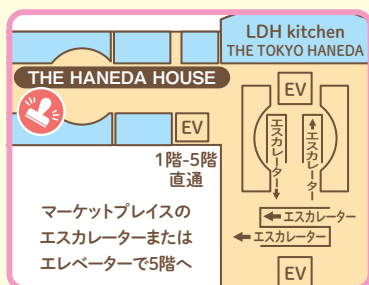

ラリーポイント スタンプ設置場所

京急ストア 平和島店
(平和島駅改札出ですぐ)
＜設置時間＞10:00～23:00
※土・日・祝は22:00まで

梅屋敷駅 改札内
＜設置時間＞京急線始発～終車まで

ウイングキッチン京急蒲田
(京急蒲田駅改札外1階)
＜設置時間＞10:00～22:00

大田区観光情報センター
(京急蒲田駅改札直結フロア)
＜設置時間＞9:00～21:00

六郷土手駅 改札外
＜設置時間＞京急線始発～終車まで

糀谷駅 改札内
＜設置時間＞京急線始発～終車まで

天空橋駅 HICity口 改札外
＜設置時間＞京急線始発～終車まで

京急 EXイン 羽田イノベーションシティ 2階ロビー
(天空橋駅直結)
＜設置時間＞5:00～25:00

羽田空港第1ターミナル(5階) THE HANEDA HOUSE
＜設置時間＞5:00～24:00

羽田空港第2ターミナル(5階) FLIGHT DECK TOKYO 付近
＜設置時間＞5:00～24:00