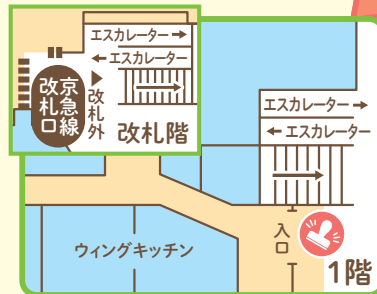

ラリーポイント スタンプ設置場所

京急ストア 平和島店
(平和島駅改札出ですぐ)
＜設置時間＞10:00～23:00
※土・日・祝は22:00まで

梅屋敷駅 改札内
＜設置時間＞京急線始発～終車まで

ウイングキッチン京急蒲田
(京急蒲田駅改札外1階)
＜設置時間＞10:00～22:00

大田区観光情報センター
(京急蒲田駅改札直結フロア)
＜設置時間＞9:00～21:00

六郷土手駅 改札外
＜設置時間＞京急線始発～終車まで

糀谷駅 改札内
＜設置時間＞京急線始発～終車まで

天空橋駅 HICity口 改札外
＜設置時間＞京急線始発～終車まで

京急 EXイン 羽田イノベーションシティ 2階ロビー
(天空橋駅直結)
＜設置時間＞5:00～25:00

羽田空港第1ターミナル(5階) THE HANEDA HOUSE
＜設置時間＞5:00～24:00

羽田空港第2ターミナル(5階) FLIGHT DECK TOKYO 付近
＜設置時間＞5:00～24:00