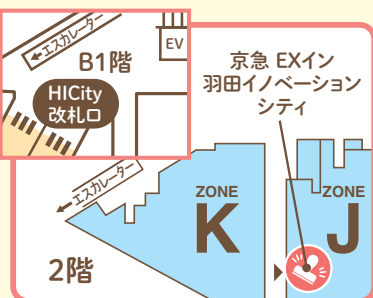

ラリーポイント スタンプ設置場所

京急ストア 平和島店
(平和島駅改札出ですぐ)
＜設置時間＞10:00～23:00
※土・日・祝は22:00まで

梅屋敷駅 改札内
＜設置時間＞京急線始発～終車まで

ウイングキッチン京急蒲田
(京急蒲田駅改札外1階)
＜設置時間＞10:00～22:00

大田区観光情報センター
(京急蒲田駅改札直結フロア)
＜設置時間＞9:00～21:00

六郷土手駅 改札外
＜設置時間＞京急線始発～終車まで

糀谷駅 改札内
＜設置時間＞京急線始発～終車まで

天空橋駅 HICity口 改札外
＜設置時間＞京急線始発～終車まで

京急 EXイン 羽田イノベーションシティ 2階ロビー
(天空橋駅直結)
＜設置時間＞5:00～25:00

羽田空港第1ターミナル(5階) THE HANEDA HOUSE
＜設置時間＞5:00～24:00

羽田空港第2ターミナル(5階) FLIGHT DECK TOKYO 付近
＜設置時間＞5:00～24:00