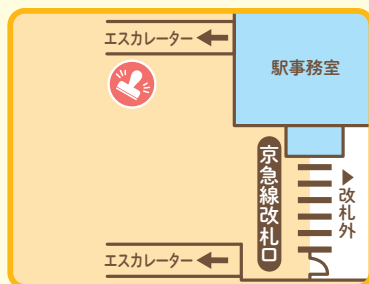

ラリーポイント スタンプ設置場所

京急ストア 平和島店
(平和島駅改札出ですぐ)
＜設置時間＞10:00～23:00
※土・日・祝は22:00まで

梅屋敷駅 改札内
＜設置時間＞京急線始発～終車まで

ウイングキッチン京急蒲田
(京急蒲田駅改札外1階)
＜設置時間＞10:00～22:00

大田区観光情報センター
(京急蒲田駅改札直結フロア)
＜設置時間＞9:00～21:00

六郷土手駅 改札外
＜設置時間＞京急線始発～終車まで

糀谷駅 改札内
＜設置時間＞京急線始発～終車まで

天空橋駅 HICity口 改札外
＜設置時間＞京急線始発～終車まで

京急 EXイン 羽田イノベーションシティ 2階ロビー
(天空橋駅直結)
＜設置時間＞5:00～25:00

羽田空港第1ターミナル(5階) THE HANEDA HOUSE
＜設置時間＞5:00～24:00

羽田空港第2ターミナル(5階) FLIGHT DECK TOKYO 付近
＜設置時間＞5:00～24:00