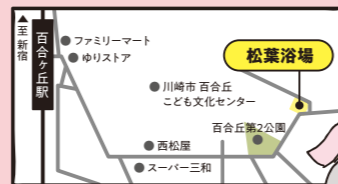

スタンプを集めてビンゴを完成させよう!
BINGO

川崎大師駅

大森町駅

八丁畷駅

糀谷駅

銭湯

銭湯

銭湯

銭湯

チェック欄▶

ビンゴ賞 コンプリート賞

キャンペーンオリジナルグッズ
賞品紹介

ビンゴ賞(どれか一つお選びください)

A賞 ビンゴ 1つ!	B賞 ビンゴ 3つ!	C賞 ビンゴ 4つ!
クリアファイル 先着2,000名さま	手ぬぐい 先着1,000名さま	サウナタオル 先着500名さま
5色の中から1つ! ※賞品のイラストはイメージです。		

コンプリート賞【すべてのスタンプを集めた方】

2023年3月12日[日] 賞切イベント列車を使用した1日限定イベント!
京急蒲田駅 出発!
銭湯の楽しみ方が学べる
「京急銭湯トレイン」
抽選100名さま

※参加者にはオリジナル風呂桶をプレゼント ※イベントの詳細は「応募用紙」をご確認ください。
※当日の運行状況により、運行を中止する場合や運行日を変更する場合があります。

京急賞
京急銭湯トレイン

銭湯賞
オリジナルサウナグッズ
抽選100名さま

サウナハット & サウナマット
オリジナルサウナグッズ

スタンプ台紙を見せて
希望の賞品をもらおう! 賞品引換場所マップ

大田区観光情報センター

住 大田区蒲田4-50-11
ウイングキッチン京急蒲田 中2階
☎ 03-6424-7288
営 9:00~21:00
休 年中無休

かわさききたテラス内観光案内所

住 川崎市川崎区駅前本町26-1アトレ川崎3階
☎ 044-200-2022
営 平日9:00~20:00 土日祝9:00~19:00
休 年中無休

松葉浴場 ※A賞クリアファイルのみ引換

住 川崎市麻生区百合丘3-3-5
☎ 044-951-2683
営 火~金15:00~23:00 土・祝12:00~23:00
日曜10:00~23:00
休 月曜日(祝日・振休の場合は営業)