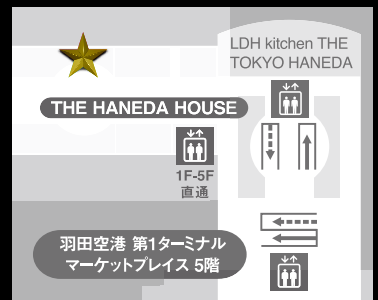

羽田空港
第1ターミナル 5階
THE HANEDA HOUSE内

設置時間 11:00～19:00

5

羽田空港
第3ターミナル 5階
お祭り広場

設置時間 終日

10

羽田空港 第1ターミナル
5階 LDH kitchen
THE TOKYO HANEDA

設置時間 11:00～19:00