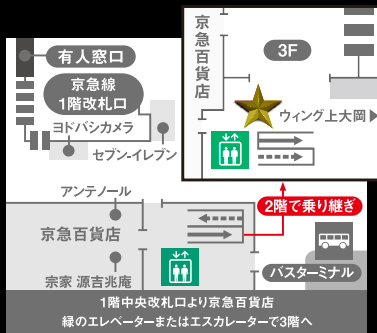

STAMP POINT

スタンプ設置場所

1

京急百貨店・
ウィング上大岡3階
連絡通路

設置時間 10:00～20:00

6

羽田空港 第2ターミナル
2階 羽田 エクセルホテル
東急 ロビー

設置時間 終日

2

京急線天空橋駅
HICity口改札内

設置時間 京急線始発～終車まで

7

羽田空港
第2ターミナル 5階
FLIGHT DECK TOKYO

設置時間 5:00～24:00

3

HANEDA
INNOVATION CITY
ゾーンJ 3階

羽田空港
第1ターミナル 5階
THE HANEDA HOUSE内

設置時間 11:00～19:00

5

羽田空港
第3ターミナル 5階
お祭り広場

設置時間 終日

10

羽田空港 第1ターミナル
5階 LDH kitchen
THE TOKYO HANEDA

設置時間 11:00～19:00