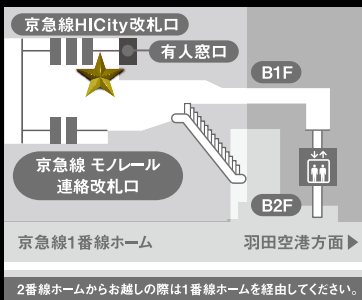

STAMP POINT

スタンプ設置場所

1

京急百貨店・
ウィング上大岡3階
連絡通路

設置時間 10:00～20:00

6

羽田空港 第2ターミナル
2階 羽田 エクセルホテル
東急 ロビー

設置時間 終日

2

京急線天空橋駅
HICity口改札内

設置時間 京急線始発～終車まで

7

羽田空港
第2ターミナル 5階
FLIGHT DECK TOKYO

設置時間 5:00～24:00

3

HANEDA
INNOVATION CITY
ゾーンJ 3階

羽田空港
第1ターミナル 5階
THE HANEDA HOUSE内

設置時間 11:00～19:00

5

羽田空港
第3ターミナル 5階
お祭り広場

設置時間 終日

10

羽田空港 第1ターミナル
5階 LDH kitchen
THE TOKYO HANEDA

設置時間 11:00～19:00