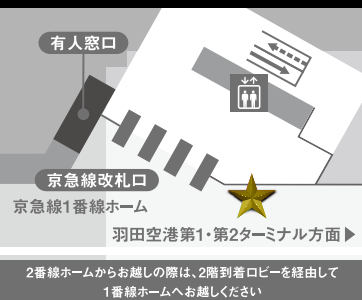

4

京急線羽田空港
第3ターミナル駅
B2階改札内

設置時間 京急線始発～終車まで