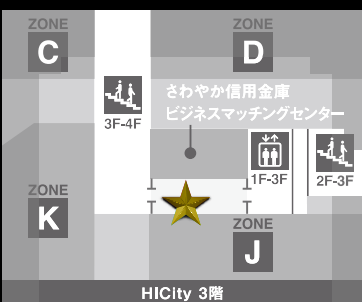

3

HANEDA
INNOVATION CITY
ゾーンJ 3階

設置時間 9:00～20:00