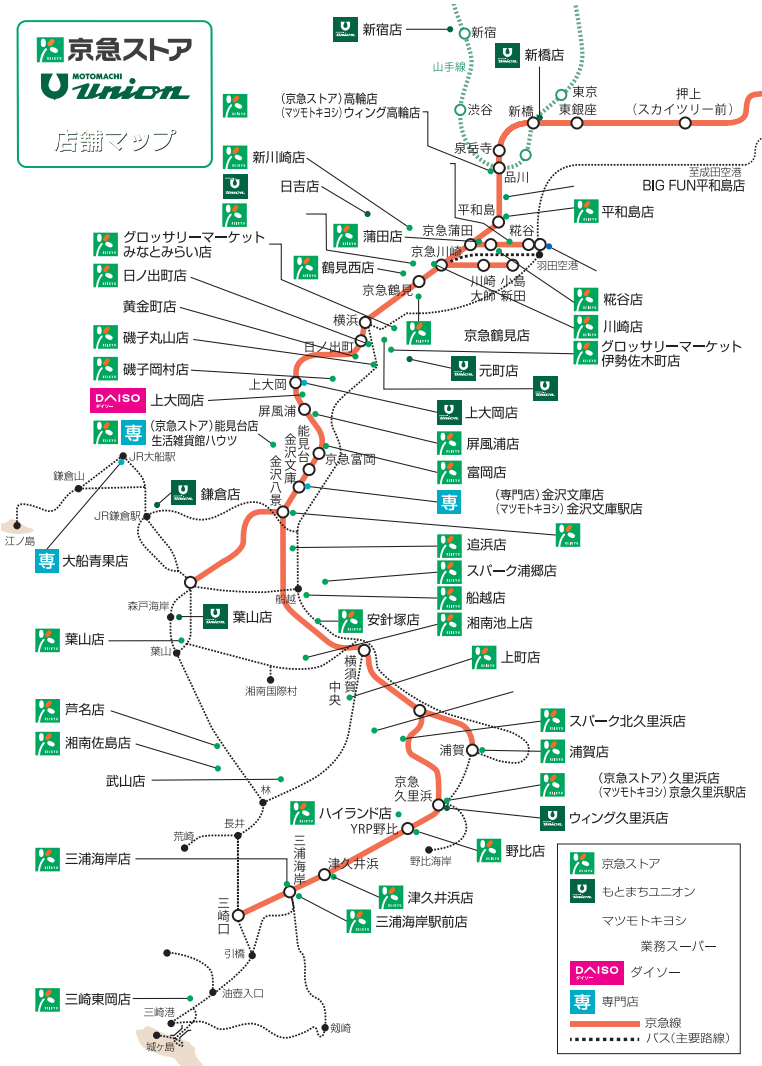

# 流通事業

百貨店・SC業    ストア業

 京急ストア	 MOTOMACHIYONON			
 D/AISO	 Wing Wing kitchen	セブン-イレブン	Sweets Calendar	