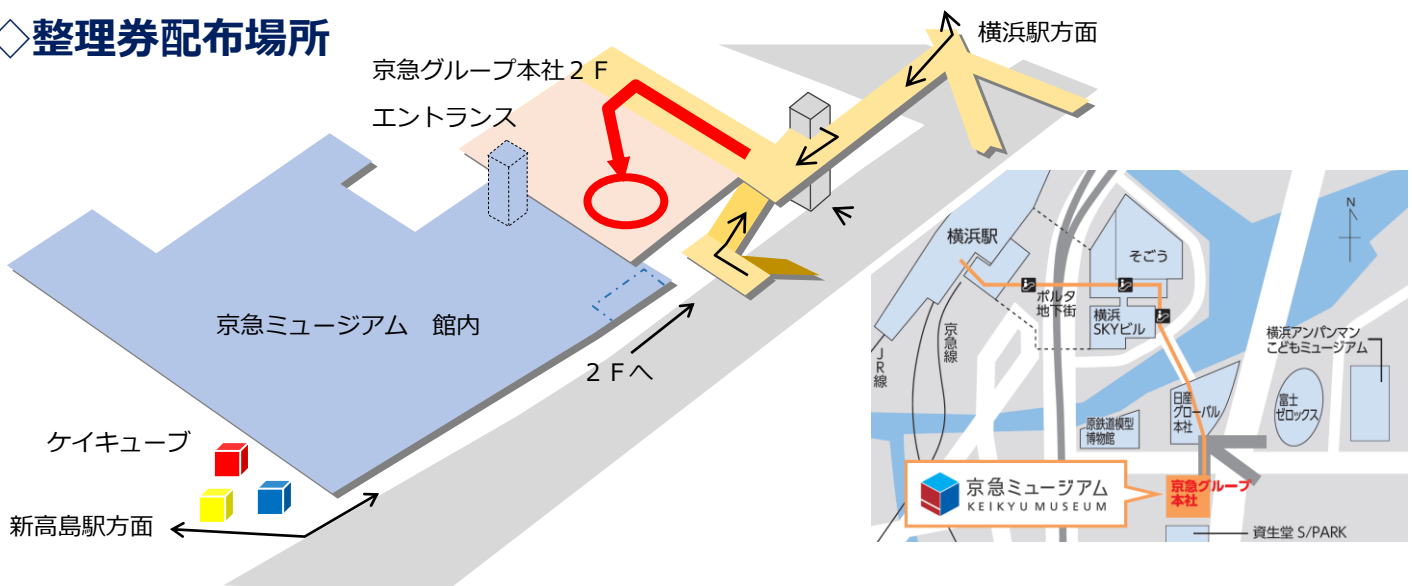

※整理券は、配布箇所でお受け取りになるお客さまお一人さまにつき1枚配布します。

（お一人さまで複数枚お受け取りになることはできません）

※約50名以上を超えた場合、それ以降のご入館はできませんのでご了承ください。

※お並び頂いたお客さまが配布予定枚数に達した場合は、配布開始前でも締切させていただきますのでご了承ください。

整理券の配布場所	平日・土休日	京急グループ本社2F エントランス
----------	--------	-------------------

◇整理券配布場所

○各種体験の抽選（鉄道シミュレーション・マイ車両工場）

鉄道シミュレーション・マイ車両工場の体験（有料）は、抽選制となります。各回の入館時間までに整理券をお持ちの希望者が対象です。また抽選対象は、**鉄道シミュレーションかマイ車両工場のいずれか**に限ります。

参加コース	各回の当選者数	体験料
鉄道シミュレーション 体験	各回 5 名	体験 1 回 500 円 (税込)
マイ車両工場 体験	各回 4 組 (1 組=最大 4 名まで・工作体験は 2 名まで)	体験 1 人 1,000 円 (税込)
入館のみ	—	—

※各種体験は抽選制で先着制ではありません。

※1 家族で鉄道シミュレーション・マイ車両工場に複数当選した場合でも、いずれか一方のご体験になります。

※マイ車両工場の開始時間は、各回の入館時間の 15 分後です。開始時間を過ぎた場合は参加できませんのでご了承ください。

・抽選の実施時間

抽選時間	1 回目入館分：10:00	2 回目入館分：12:30	3 回目入館分：15:00
------	---------------	---------------	---------------