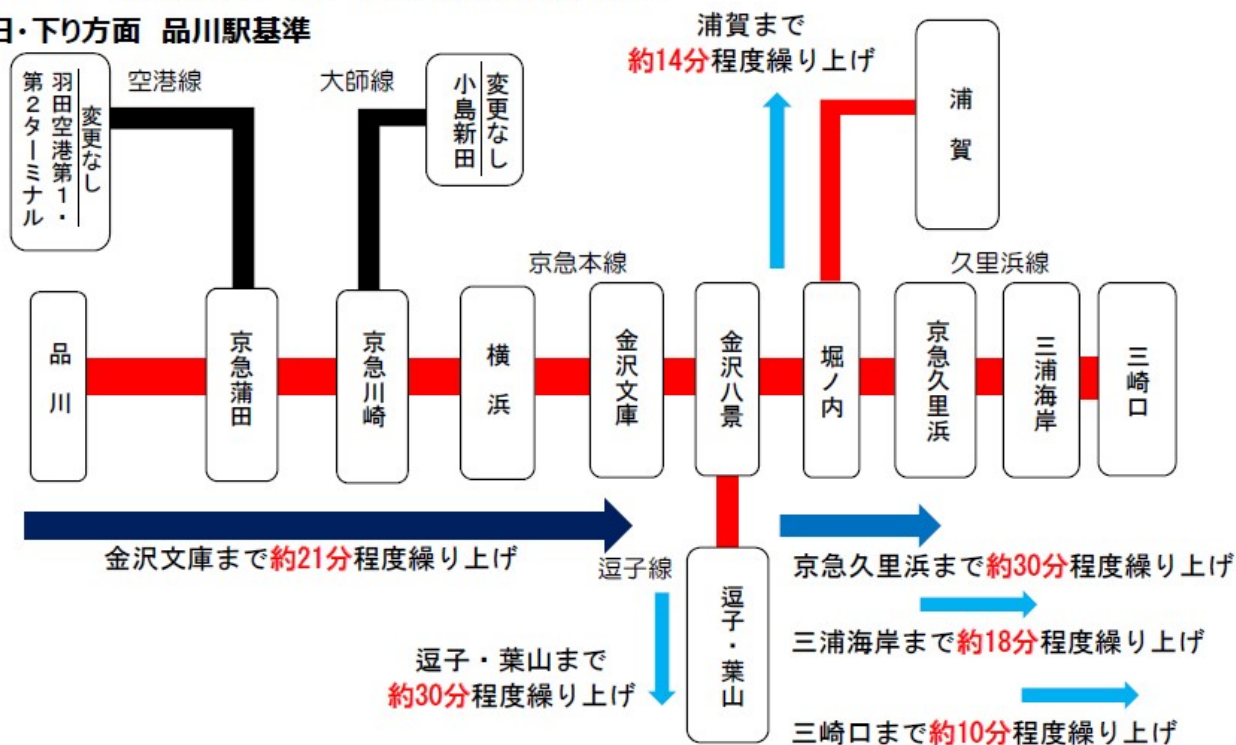

終列車時刻の繰り上げについて

終列車時刻繰り上げ 線別実施概要

平日・下り方面 品川駅基準

1. 実施日 2021年1月20日(水)～

※土休日ダイヤの終列車の繰り上げはございません。

2. 行先を変更する列車

(1) **特急** 金沢文庫駅行を品川駅行に変更

	泉岳寺発	品川着	横浜発	金沢文庫着
現行	24:20	24:22	24:45	1:01
変更後	24:20	24:22		

(2) **特急** 京急久里浜駅行を金沢文庫駅行に変更

	品川発	横浜発	金沢文庫	京急久里浜着
現行	24:02	24:24	24:41 発	1:01
変更後	24:02	24:24	24:40 着	

	品川発	横浜発	金沢文庫	京急久里浜着
現行	23:46	24:08	24:26 発	24:47
変更後	23:46	24:08	24:26 着	

(3) **特急** 三浦海岸駅行を京急久里浜駅行に変更