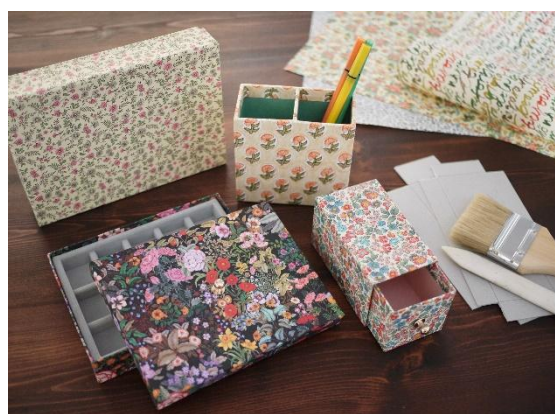

【PRIMAL PRESS】

活版印刷ノートオーダー
42 種類以上のお好みの生地見本からノートなどの
オーダーを承ります。
オーダー受付時間：各日閉場 30 分前まで

※写真は似顔絵イメージ

【むらまつしおり】

似顔絵オーダー
似顔絵きんちゃくまたは似顔絵アイコン
10月23日(木) 10:00~19:30
24日(金) 10:00~16:00
所要時間 約10分

【Jamie & Lucas】

BOXづくりワークショップ
イタリア、アメリカなどの海外デザインペーパーの中からお
好きな柄を選んで作る、箱作りのワークショップです。
10月24日(金) 13:00, 15:30, 18:00
25日(土) 10:30, 13:00, 15:30
各日各回約90分