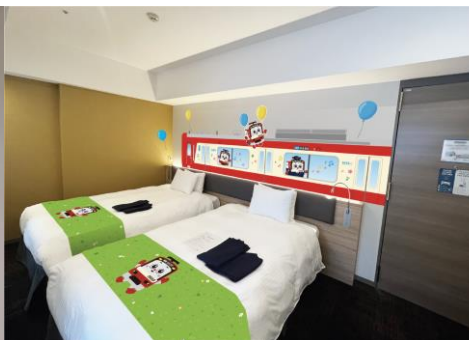

けいきゅんルームイメージ