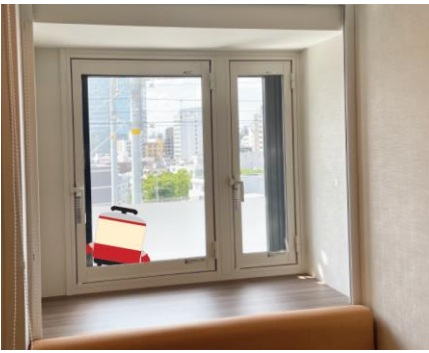

また「京急 EXイン 横浜駅東口」では，京急電車のコンセプトルーム「京急電鉄ルーム」を販売いたします。新旧の京急車両の貴重な写真に加え，実際に駅で使用されていた駅看板等を設置したお部屋です。窓からは実際の電車をご覧いただけます。

さらに，2つのコンセプトルームでは，期間限定の駅看板風ネームプレートなど，ご宿泊者限定ノベルティや京急オリジナル客室アメニティのご提供で，ホテルを出た後も京急の世界観を楽しめます。

「けいきゅんルーム」の室内には、オリジナルデザインの壁面装飾やフットスロー、ロールカーテンなどが設置されるほか、電車おもちゃなどもご用意します。また、お子さまには子ども用の制服をお貸し出しし、運転士や車掌になりきっての写真撮影ができます。さらに、期間限定で用意する駅看板風ネームプレートなど、ご宿泊者限定ノベルティプレゼントの特典もございます。

2. 宿泊プラン「【けいきゅん×京急 EXイン】けいきゅんコンセプトルームプラン（朝食付き）」について

※チェックイン 15：00～，チェックアウト～11：00

<けいきゅんルーム内容>

- ・けいきゅんと一緒に写真が撮れるフォトスポット
- ・プラレールセット
- ・鉄道DVD観賞セット，鉄道絵本，鉄道図鑑
- ・のりものペーパークラフト
- ・塗り絵セット（シート，色鉛筆）
- ・駅看板風ネームプレート※期間限定

お子さま用制服・制帽

(8) 特 典

- ・お子さま用制服・制帽の貸し出しサービス（大・小サイズをご用意）
※ご希望の方はチェックイン時にフロントスタッフにお申し付けください。
※クリーニング期間はお貸し出しいたしかねます。
- ・持ち帰り可能な京急オリジナルノベルティプレゼント

けいきゅんルーム装飾イメージ

ドアプレートイメージ

3. 宿泊プラン「【京急電鉄×京急 EXイン】トレインビューあり！京急電車コンセプトルームプラン（朝食付き）」について

- (1) コンセプト 「京急電鉄車両の貴重な写真展」
- (2) 実施施設 京急 EXイン 横浜駅東口の2室
- (3) 宿泊日 2022年7月25日（月）～2023年3月31日（金）
- (4) 販売開始 2022年7月8日（金）10：00 ※宿泊日の前日までの予約受付
- (5) 予約方法 京急イーエックスイン公式【15周年特設サイト】
<https://www.keikyu-exinn.co.jp/15th/>
- (6) 料 金 13,500円～（消費税込）（1室・大人1名・朝食付）
 ※小学生以下のお子さまは添い寝無料となります。
 ※お子さまのご朝食は含まれておりません。ご希望の際はフロントにてお買い求めください。
- (7) 客 室 セミダブルルーム（11㎡）
 ※チェックイン15：00～，チェックアウト～11：00