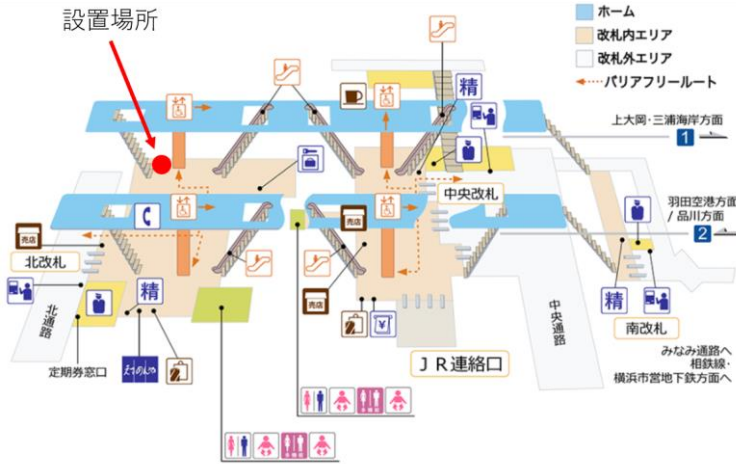

この「おしゃべり自販機」は，京急1000形をモチーフにしたデザインとなっており，コイン投入時や商品ボタンを押した際，「まもなく快特品川行きが発車いたします」・「出発進行」など，実際の運転士や車掌のアナウンスが流れ，商品搬出後には，京急2100形，1000形の発車音である「ドレミファインバータ」の音を聞くことができます。

「ドレミファインバータ」は「歌う電車」として長年親しまれながらも，機器更新のため2021年7月に“歌い終えた”発車音で，多くのお客様から愛されてきました。再びこの音が聞ける場所を作ってほしいとのご要望にお応えし，この自販機で商品を購入すればいつでも聞くことができます。

さらに，「おしゃべり自販機」の隣には「京急グッズ自販機」も設置，見て・買って楽しい京急電車の魅力でいっぱいのエリアとなります。詳細は別紙のとおりです。

ドレミファインバータ最後の搭載車両
(1000形1033編成)

「おしゃべり自販機」イメージ

別紙

横浜駅北口 「おしゃべり自販機」「京急グッズ自販機」設置について

1. 営業開始日

2022年4月1日（金）10:00

2. 場所

横浜駅北口改札内 下りホーム行きエレベーター横

設置イメージ

(「おしゃべり自販機」1台, 「京急グッズ自販機」1台)

3. 「おしゃべり自販機」詳細

(1) 設置メーカー

ダイドードリンコ株式会社

(2) 内容

コイン投入時や商品ボタンを押した際、商品搬出後に音が流れ、商品を購入することができます。また、駅構内自販機で特に需要の高いボトル缶やペットボトル製品を中心に厳選してラインアップしております。なお、お支払の際は交通系電子マネーでの購入も可能です。