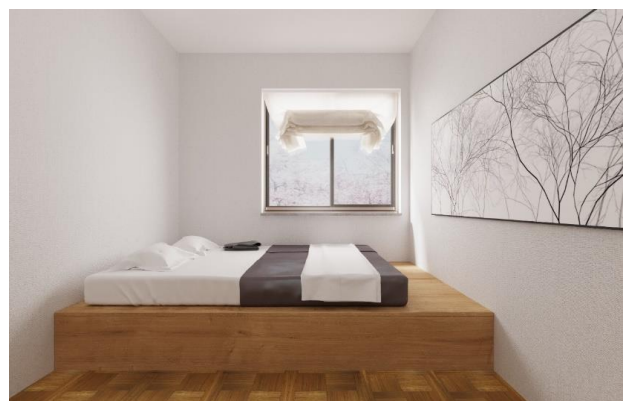

当ホステルは，空港線「穴守稲荷駅」や京急バス「弁天橋停留所」から徒歩圏内であるなど，羽田空港へのアクセスに大変優れています。これまでの「plat hostel keikyu」シリーズは，観光でご利用いただく方をメインターゲットとして展開してきましたが，この度は羽田空港が近いという立地特性から，ビジネスも含めさまざまな目的でご利用いただけるよう，交流を目的としたラウンジのほかに，仕事などを集中して行うことができるスペースも設けるなど，宿泊者が互いの距離感を保ちつつ寛ぐことができるような施設にしています。また，セルフチェックイン機を設置し24時間営業をするほか，既存施設と同様，女性などホステル利用が初めての方にも安心して宿泊していただけるように，防犯カメラの設置やセキュリティーサービスも導入します。

京急グループのホステル「plat hostel keikyu」シリーズは，今回の出店で4館238ベッドの営業となります。京急グループでは，今後も見込まれるホステル需要の拡大に備え，新規出店を積極的に進めてまいります。

詳細は別紙のとおりです。

外観イメージ

ダブルルームイメージ

## 1. 「plat hostel keikyu haneda home」について

- (1) 名称 「plat hostel keikyu haneda home」
- (2) ネーミングコンセプト 「haneda」は地名、「home」は旅先でも我が家のように寛いでいただきたい、スタッフが家族のようにお迎えしたい、との思いから名付けました。また、「plat+home=プラットホーム」という鉄道会社らしさも込めています。
- (3) 開業日 2020年3月27日（金）（予定）
- (4) 所在 東京都大田区羽田5丁目23番5
- (5) アクセス 京急空港線「穴守稲荷駅」から徒歩7分、「天空橋駅」から徒歩8分  
京急バス「弁天橋停留所」から徒歩1分
- (6) 構造 木造地上3階建  
延床面積 499.28 m<sup>2</sup> (151.3 坪)
- (7) 客室数 15 部屋 82 名収容
- (8) 予約方法 公式ホームページよりお問い合わせください。