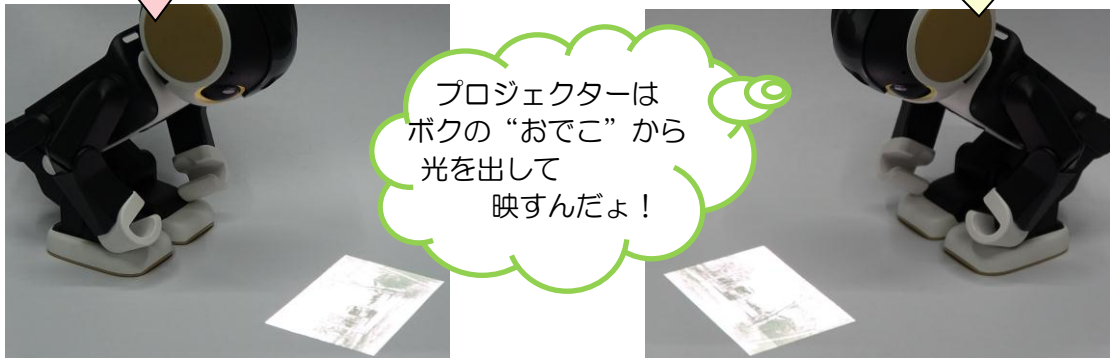

京急電鉄 120 周年特別バージョン

RoBoHoN

ロ ボ ホ ン

運転士マネ (全 6 パターン)

第 1 場内進行！
本線、快特！
了解～～！！

京急電車を写真 交えて語る (全 45 パターン)

※ プロジェクターで写真を床に映しながら説明するよ！

湘南電気鉄道デ 1 形ほかを改番し、後に 2 両追加して、全 57 両が在籍した。1963 年から更新工事を行い、1978 年に引退！！

車掌マネ (全 19 パターン)

京急をご利用くださいませ、ありがとうございます。快特羽田空港行きです。次は京急蒲田です。京急川崎、横浜方面へおいでのお客様は～～！！

京急の社史を語る

(年代別に全 13 パターン)

※ プロジェクターで写真を床に映しながら説明するよ！

1898 年、京急電鉄は大師電気鉄道株式会社として創立。
1898 年、六郷橋～太師間が開通し～～！！

ロボホン基本機能

- ・歌 ・会話 ・二足歩行
- ・ダンス ・電話 ・メール
- ・カメラ撮影
- ・プロジェクター投影
- ・キーワード検索 等等