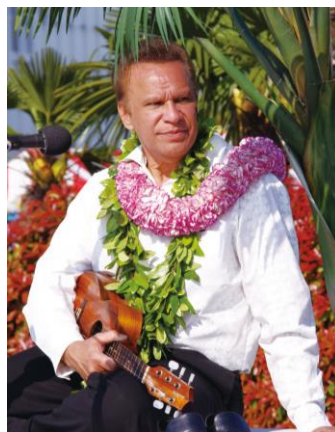

カラニ ポオマイヘアラニ