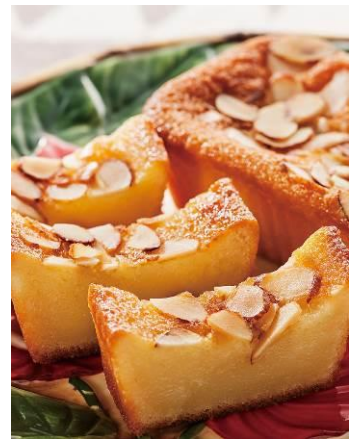

- カイルアパンケーキ (1人前) 1,181円 (税込)
- BBQビーフ (1人前) 1,381円 (税込)
- ガーリックシュリンプ (1人前) 1,181円 (税込)
- バターもち (1本) 780円 (税込)

【スイーツ パイ ハワイアンホースト】

↑プレミアムTIKIソフトクリーム

(1コ) 583円 (税込)

●TIKI ミルクチョコドリンク

(ホット・アイス, 1杯) 各410円 (税込)