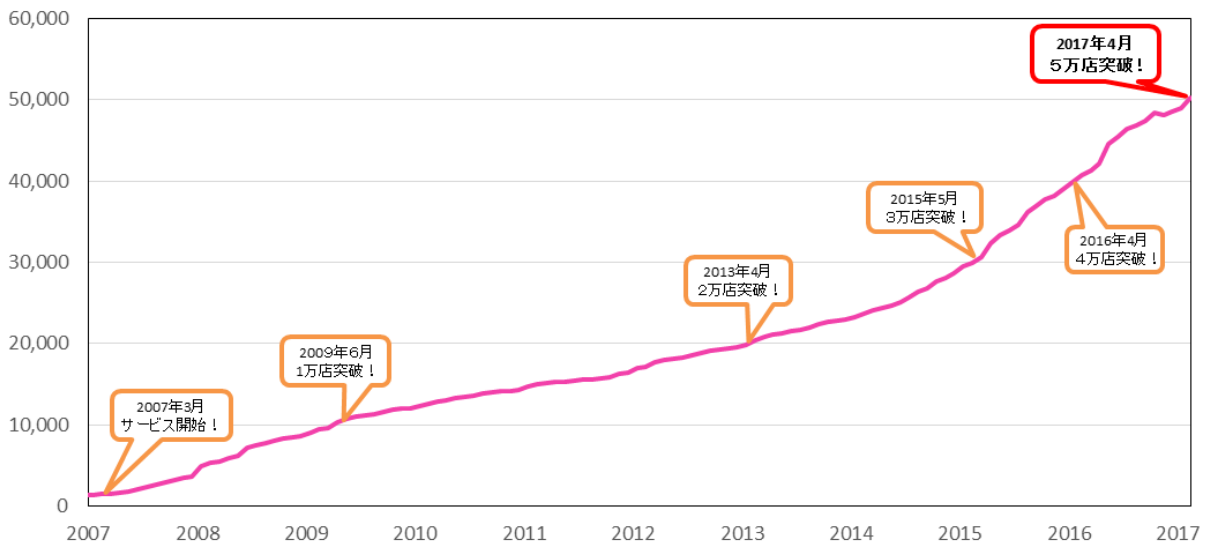

PASMO電子マネーの加盟店数が、5万店を突破！

- PASMO電子マネーの加盟店数が、4月に5万店（※1）を突破しました。
- PASMO加盟店では、Suica・他の7種類の交通系ICカード（※2）もご利用いただけます。
- PASMOは3月18日を以ってサービス開始10周年を迎えました。今後も、お客様がPASMOをご利用いただけるよう、ご利用可能箇所の拡大を図り、利便性の向上に努めてまいります。

交通系ICカードであるPASMOの電子マネー加盟店数が、4月に5万店を突破しました（4月末日時点で50,230店）。

PASMO電子マネーサービスは、2007年3月のPASMOサービス開始と同時に、1,296店で開始しました。その後、電子マネーアクワイアラ11社（別紙参照）の沿線を中心に、駅ナカや街ナカの店舗、自動販売機はもちろん、コインロッカーや駐車場、タクシーなどに展開し、2009年6月に加盟店数を1万店、2013年4月に2万店、2015年5月には3万店、2016年4月には4万店を突破するなど、サービスを拡大させてまいりました（下記グラフ参照）。

2013年3月23日には交通系ICカード全国相互利用サービスが開始され、他の7種類の交通系ICカードでも、PASMO加盟店でご利用いただけるようになりました。

PASMOは3月18日を以ってサービス開始10周年を迎えました。今後も、お客様がPASMOや他の交通系ICカードを様々なシーンでご利用いただけるよう、ご利用可能箇所の拡大を図り、利便性の向上に努めてまいります。

PASMO電子マネー加盟店数推移

※1 4月末日時点のPASMO電子マネーの加盟店数。交通系ICカード全国相互利用サービス他カード加盟店数は含まないため、PASMO利用可能店舗数とは異なります。

※2 Kitaca、manaca（マナカ）、TOICA、ICOCA、はやかけん、nimoca、SUGOCA。なお、PiTaPaは電子マネー全国相互利用対象外なため、PASMO加盟店ではご利用いただけません。