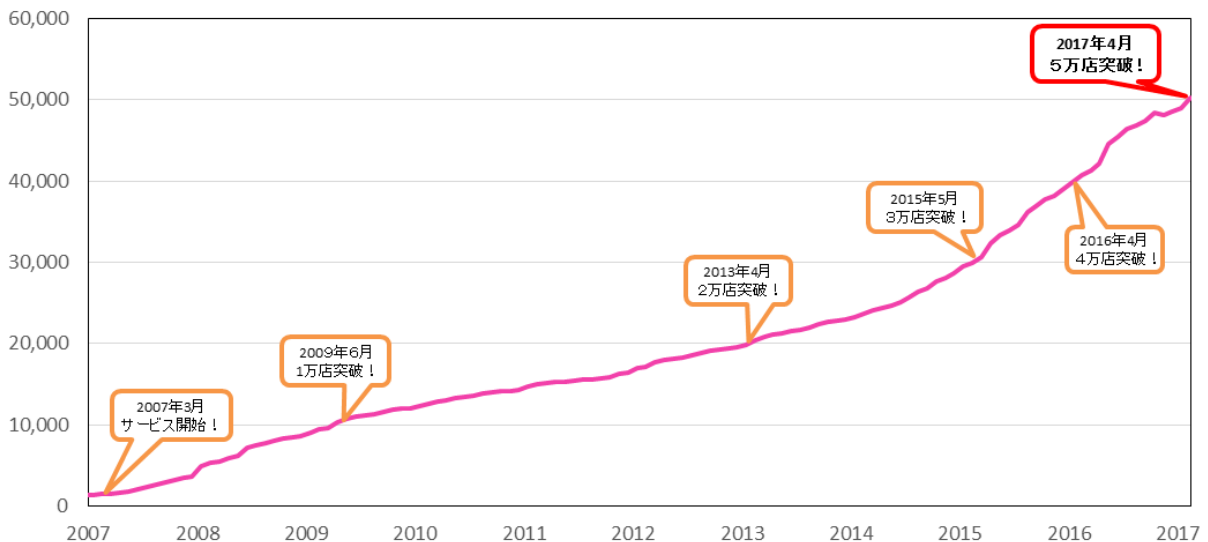

PASMO電子マネーの加盟店数が、5万店を突破！

- PASMO電子マネーの加盟店数が、4月に5万店（※1）を突破しました。
- PASMO加盟店では、Suica・他の7種類の交通系ICカード（※2）もご利用いただけます。
- PASMOは3月18日を以ってサービス開始10周年を迎えました。今後も、お客様がPASMOをご利用いただけるよう、ご利用可能箇所の拡大を図り、利便性の向上に努めてまいります。

交通系ICカードであるPASMOの電子マネー加盟店数が、4月に5万店を突破しました（4月末日時点で50,230店）。

PASMO電子マネーサービスは、2007年3月のPASMOサービス開始と同時に、1,296店で開始しました。その後、電子マネーアクワイアラ11社（別紙参照）の沿線を中心に、駅ナカや街ナカの店舗、自動販売機はもちろん、コインロッカーや駐車場、タクシーなどに展開し、2009年6月に加盟店数を1万店、2013年4月に2万店、2015年5月には3万店、2016年4月には4万店を突破するなど、サービスを拡大させてまいりました（下記グラフ参照）。

2013年3月23日には交通系ICカード全国相互利用サービスが開始され、他の7種類の交通系ICカードでも、PASMO加盟店でご利用いただけるようになりました。

PASMOは3月18日を以ってサービス開始10周年を迎えました。今後も、お客様がPASMOや他の交通系ICカードを様々なシーンでご利用いただけるよう、ご利用可能箇所の拡大を図り、利便性の向上に努めてまいります。

PASMO電子マネー加盟店数推移

※1 4月末日時点のPASMO電子マネーの加盟店数。交通系ICカード全国相互利用サービスの他カード加盟店数は含まないため、PASMO利用可能店舗数とは異なります。

※2 Kitaca、manaca（マナカ）、TOICA、ICOCA、はやかけん、nimoca、SUGOCA。なお、PiTaPaは電子マネー全国相互利用対象外なため、PASMO加盟店ではご利用いただけません。