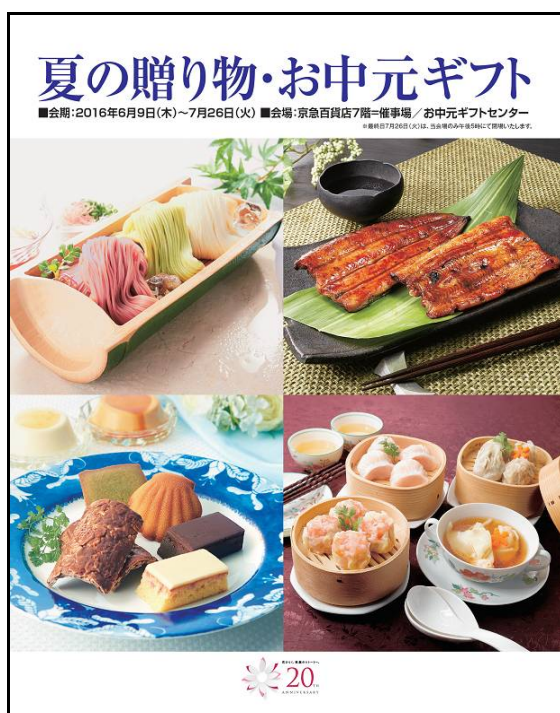

2016年5月23日

「2016夏の贈り物・お中元ギフトセンター」を開設

「上大岡/横浜ものがたり」や「諸国銘菓売場 夢うららオリジナルギフト」が新登場！「からだにやさしいギフト」もご用意

京急グループの京急百貨店（所在地：横浜市港南区，社長：上野 賢了）では，2016年6月9日（木）から，7月26日（火）まで，7階催事場に「2016夏の贈り物・お中元ギフトセンター」を開設いたします。

10月1日に開店20周年を迎える本年は「花ひらく，笑顔のストーリー」をテーマに，地元かながわのクローズアップとして，京急沿線の「三浦」「横須賀」の銘産品や2～3種類の商品を組み合わせた【神奈川ものがたり】に，地元上大岡の味をお届けする「上大岡/横浜ものがたり」が新たに登場するほか，地下1階食品フロアにリニューアルオープンした諸国銘菓売場「夢うらら」よりオリジナルギフトBOXにお菓子を詰め合わせたギフトが新登場します。その他，贈り先の生活シーンに配慮した「からだにやさしいギフト」や「少量パックギフト」などご用途に合わせたギフト商品をそれぞれのテーマで分かりやすくご提案いたします。

なお，京急百貨店のオンラインショップ【吉日屋】でのご注文では，センター開設より2週間早く5月26日（木）よりスタートし，合計約700商品が全国配送料無料となり大変お得です。詳細は別紙のとおりです。

諸国銘菓売場「夢うらら」オリジナルギフト

リニューアルオープンした諸国銘菓売場「夢うらら」では，お好みの商品に合わせてお選びいただけるオリジナルBOXを作りました。今回お中元ギフトに初登場となります。

日時：6月9日（木）～7月26日（火）48日間