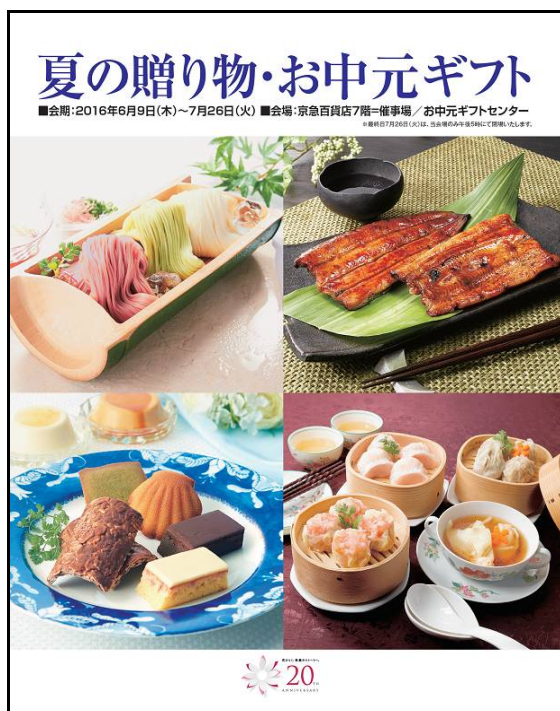

2016年5月23日

「2016夏の贈り物・お中元ギフトセンター」を開設

「上大岡/横浜ものがたり」や「諸国銘菓売場 夢うららオリジナルギフト」が新登場! 「からだにやさしいギフト」もご用意

京急グループの京急百貨店（所在地：横浜市港南区，社長：上野 賢了）では，2016年6月9日（木）から，7月26日（火）まで，7階催事場に「2016夏の贈り物・お中元ギフトセンター」を開設いたします。

10月1日に開店20周年を迎える本年は「花ひらく，笑顔のストーリー」をテーマに，地元かながわのクローズアップとして，京急沿線の「三浦」「横須賀」の銘産品や2～3種類の商品を組み合わせた【神奈川ものがたり】に，地元上大岡の味をお届けする「上大岡/横浜ものがたり」が新たに登場するほか，地下1階食品フロアにリニューアルオープンした諸国銘菓売場「夢うらら」よりオリジナルギフトBOXにお菓子を詰め合わせたギフトが新登場します。その他，贈り先の生活シーンに配慮した「からだにやさしいギフト」や「少量パックギフト」などご用途に合わせたギフト商品をそれぞれのテーマで分かりやすくご提案いたします。

なお，京急百貨店のオンラインショップ【吉日屋】でのご注文では，センター開設より2週間早く5月26日（木）よりスタートし，合計約700商品が全国配送料無料となり大変お得です。詳細は別紙のとおりです。

諸国銘菓売場「夢うらら」オリジナルギフト

リニューアルオープンした諸国銘菓売場「夢うらら」では，お好みの商品に合わせてお選びいただけるオリジナルBOXを作りました。今回お中元ギフトに初登場となります。

日時：6月9日（木）～7月26日（火）48日間