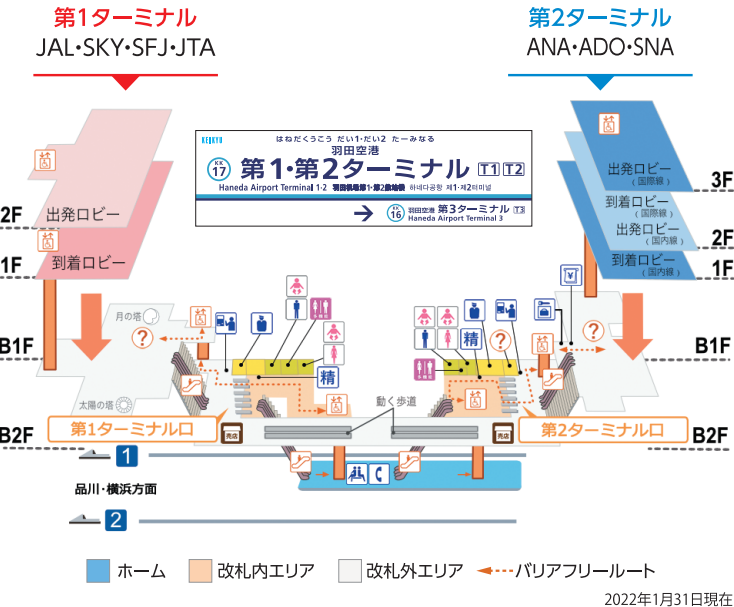

羽田空港第1・第2ターミナル駅

羽田に着いたら、地下2Fへ!

第1・第2ターミナルとも、地下2Fが京急線の改札口。
京急なら同じひとつの駅なので、お帰りの際も降り間違えの心配がありません。

電車の発車時刻・乗車ホームは、ホームの発車案内表示装置でご確認ください。
●快特は京急蒲田駅には停車しません。

方面	のりば	種別	行先	発車時刻	編成	備考
品川方面	2	快特	品川	Shinagawa 12:23	8両	
横浜方面	1	快急	逗子・葉山	Zushi・Hayama 12:35	8両	
品川方面	2	特急	印旛日本医大	Imba Nihonidai 12:43	8両	都営線内は各駅に止まります。
品川方面	2	快特	成田空港	Narita Airport (Narita SKY ACCESS Line) 12:54	8両	

※画像はイメージです。
※羽田空港をご利用のお客さまは、ご利用便のターミナルをご確認のうえお出かけください。

羽田空港第3ターミナル駅

大きな荷物でも快適アクセス!

出発ロビー・到着ロビーへ、エスカレーター&大型エレベーターが直結。
改札～ホーム間ではカートがご利用いただけます。

- 車いす対応エレベーター
- エスカレーター
- トイレ
- 多機能トイレ
- ベビーシート
- 自動体外式除動器
- KEIKYU TIC (Haneda Airport T3)
- 案内所
- きっぷうりば
- 自動精算所
- 駅事務室
- コインロッカー
- 公衆電話
- キャッシュコーナー
- 売店

京急のきっぷが買える各地空港

全国の主要空港で、京急の乗車券がお求めになれます。

比較的小時間に余裕のある、出発空港での購入が便利です!

おトクで便利なおすすめのきっぷ

乗れば乗るほどおトクになるフリーきっぷ!

羽田&Tokyo Subway Ticket

京急線 + フリー区間内 24時間/48時間/72時間乗り放題!

羽田空港第1・第2ターミナル駅 往復割引

都営地下鉄線 全区间

東京メトロ線 全区间

●発売箇所 全国の主要空港に設置の自動券売機
●京急線内は発行日から9日間有効。
●羽田空港第1・第2ターミナル駅から泉岳寺駅までは途中下車できません。
●地下鉄線内は券面記載の有効期間のうち、使用開始から任意の連続した24/48/72時間が有効。

24時間券	大人1,400円 小児 600円	48時間券	大人1,800円 小児 800円	72時間券	大人2,100円 小児 950円
-------	---------------------	-------	---------------------	-------	---------------------