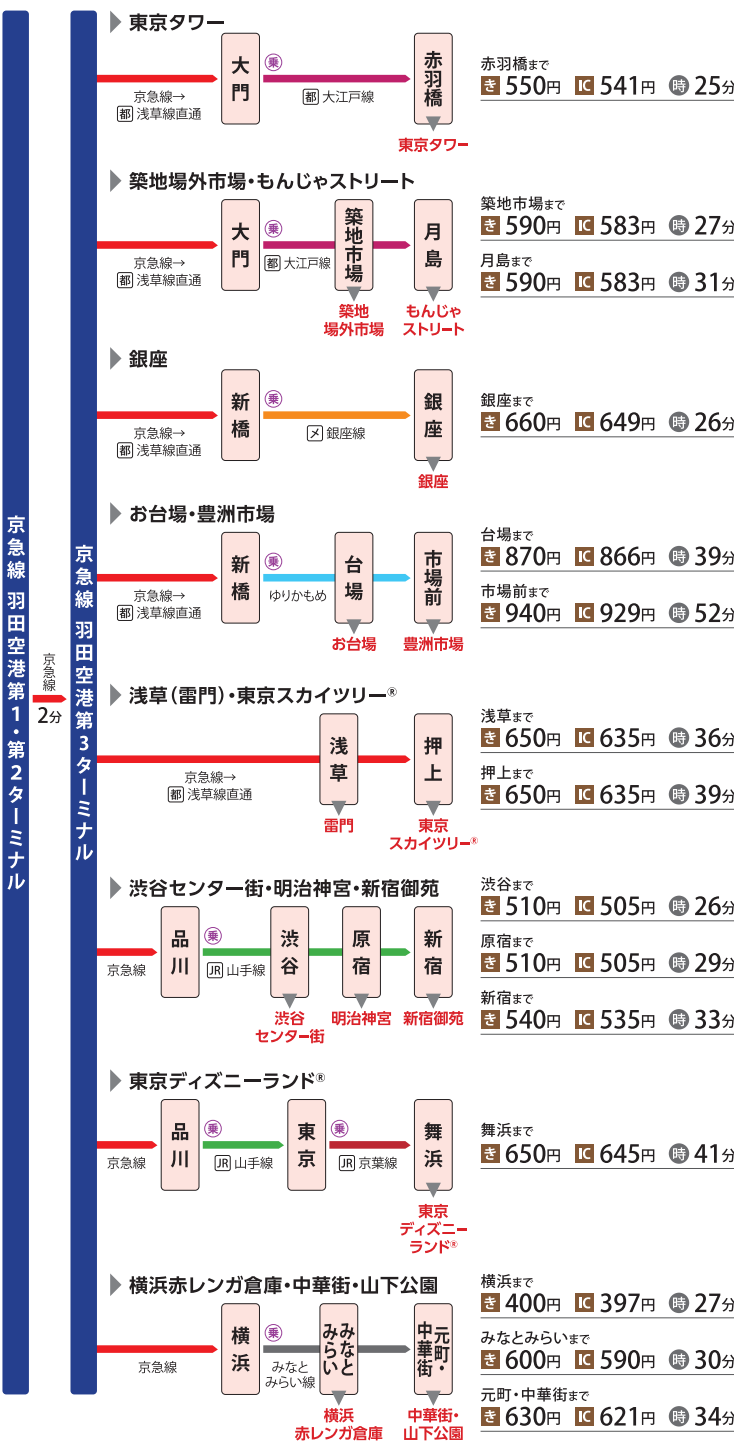

羽田空港第1・第2ターミナル駅

羽田に着いたら、地下2Fへ!

第1・第2ターミナルとも、地下2Fが京急線の改札口。
京急なら同じひとつの駅なので、お帰りの際も降り間違えの心配がありません。

電車の発車時刻・乗車ホームは、ホームの発車案内表示装置でご確認ください。
●快特は京急蒲田駅には停車しません。

方面	のりば	種別	行先	発車時刻	編成	備考
品川方面	2	快特	品川	Shinagawa 12:23	8両	
横浜方面	1	快急	逗子・葉山	Zushi・Hayama 12:35	8両	
品川方面	2	特急	印旛日本医大	Imba Nihonidai 12:43	8両	都営線内は各駅に止まります。
品川方面	2	快特	成田空港	Narita Airport (Narita SKY ACCESS Line) 12:54	8両	

都営地下鉄線 全区间

東京メトロ線 全区间

●発売箇所 全国の主要空港に設置の自動券売機
●京急線内は発行日から9日間有効。
●羽田空港第1・第2ターミナル駅から泉岳寺駅までは途中下車できません。
●地下鉄線内は券面記載の有効期間のうち、使用開始から任意の連続した24/48/72時間が有効。

24時間券	大人1,400円 小児 600円	48時間券	大人1,800円 小児 800円	72時間券	大人2,100円 小児 950円
-------	---------------------	-------	---------------------	-------	---------------------

乗り換えなしで、川崎・横浜方面へ快適アクセス

京急線・都心主要鉄道路線図

京急線の時刻表はこちらからアクセスしてください!

羽田空港 第1・第2ターミナル駅

羽田空港 第3ターミナル駅

羽田空港第1・第2ターミナル駅からの標準時間・運賃

記号の見方: JR (丸), 都営地下鉄 (丸), 東京メトロ (丸), 乗り換え (星), きっぷご利用の運賃 (き), ICカード乗車券ご利用の運賃 (IC), 所要時間 (時)

○羽田空港第1・第2ターミナル駅からの所要時間および乗車運賃です。○表示時間はすべて日中の標準時間です。乗り換えに要する時間は含まれていません。また、列車により所要時間は異なります。