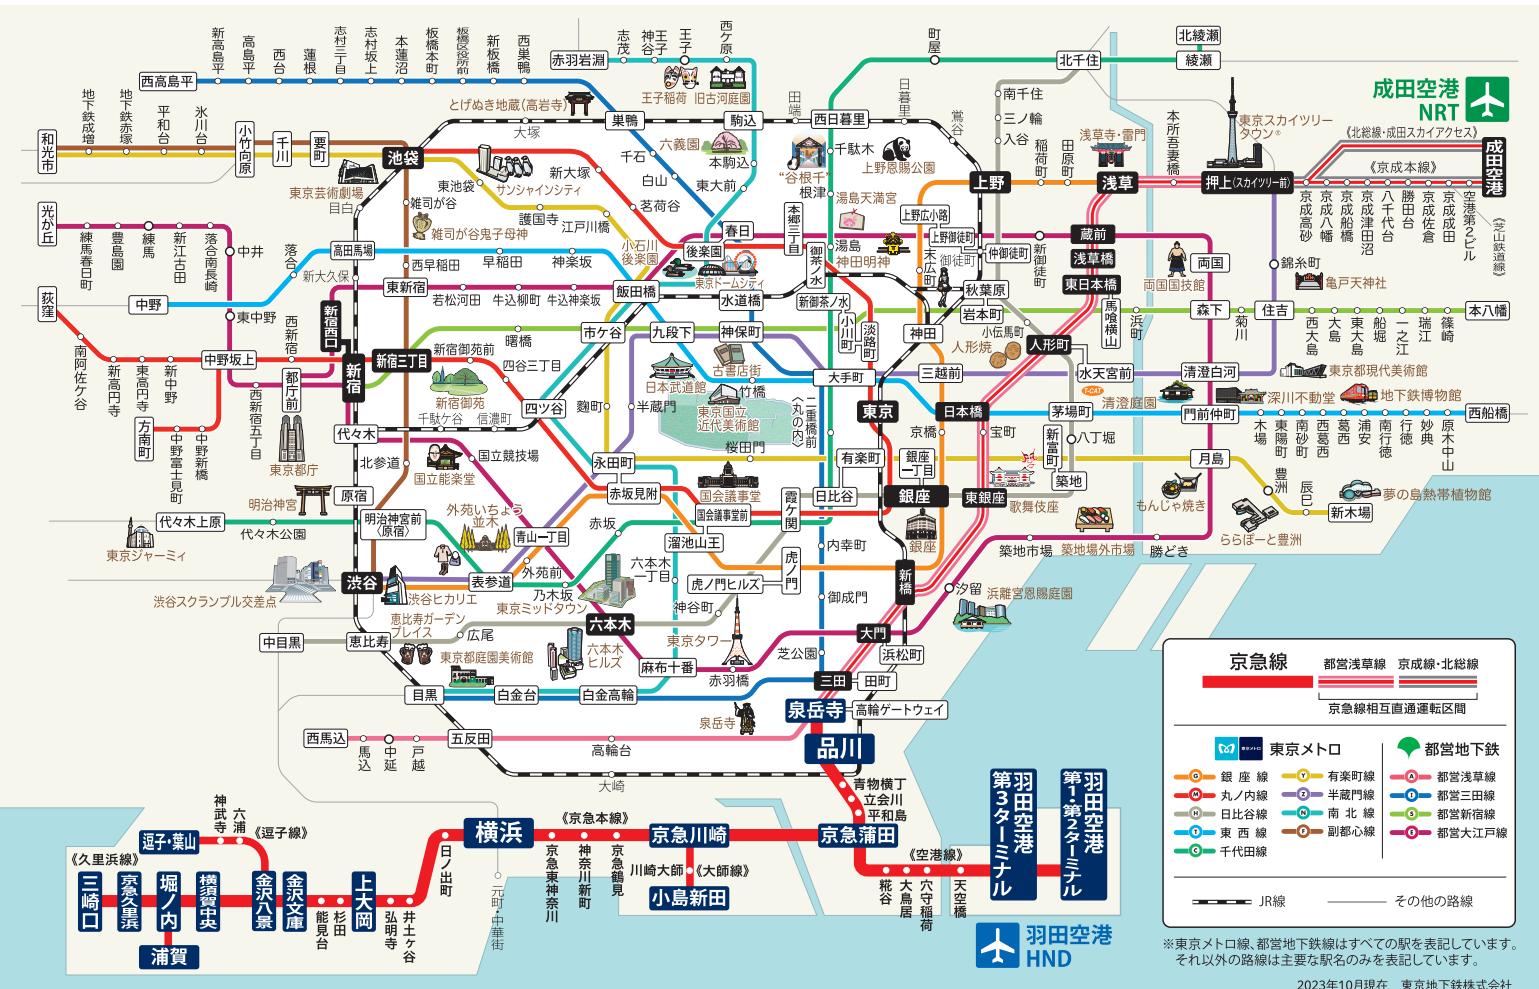

羽田空港第1・第2ターミナル駅

羽田に着いたら、地下2Fへ!

第1・第2ターミナルとも、地下2Fが京急線の改札口。
京急なら同じひとつの駅なので、お帰りの際も降り間違えの心配がありません。

電車の発車時刻・乗車ホームは、ホームの発車案内表示装置でご確認ください。
●快特は京急蒲田駅には停車しません。

方面	のりば	種別	行先	発車時刻	編成	備考
品川方面	2	快特	品川	Shinagawa 12:23	8両	
横浜方面	1	快急	逗子・葉山	Zushi・Hayama 12:35	8両	
品川方面	2	特急	印旛日本医大	Imba Nihonidai 12:43	8両	都営線内は各駅に止まります。
品川方面	2	快特	成田空港	Narita Airport (Narita SKY ACCESS Line) 12:54	8両	

京急のきっぷが買える各地空港

全国の主要空港で、京急の乗車券がお求めになれます。

比較的小時間に余裕のある、出発空港での購入が便利です!

おトクで便利なおすすめのきっぷ

乗れば乗るほどおトクになるフリーきっぷ!

羽田&Tokyo Subway Ticket

京急線 + フリー区間内 24時間/48時間/72時間乗り放題!

羽田空港第1・第2ターミナル駅 往復割引

羽田空港 最速14分 品川

¥330

羽田空港 → 都心 停車駅のご案内

都営浅草線直通の **快特** (エアポート)・**快特**・**特急**・**急行** (エアポート) で、都心へ、成田空港へ、ダイレクトにアクセス!

JR、地下鉄への乗り換えもラクラクスムーズ

羽田空港 → 横浜 停車駅のご案内

横浜直通の **特急**・**急行** (エアポート) で、羽田空港⇄横浜方面が、乗り換えなしのダイレクトアクセス! 便利&スピーディ!

乗り換えなしで、川崎・横浜方面へ快適アクセス

京急線・都心主要鉄道路線図

京急線の時刻表はこちらからアクセスしてください!

羽田空港 第1・第2ターミナル駅

羽田空港 第3ターミナル駅

羽田空港第1・第2ターミナル駅からの標準時間・運賃

記号の見方: JR (丸), 都営地下鉄 (丸), 東京メトロ (丸), 乗り換え (星), きっぷご利用の運賃 (き), ICカード乗車券ご利用の運賃 (IC), 所要時間 (時)