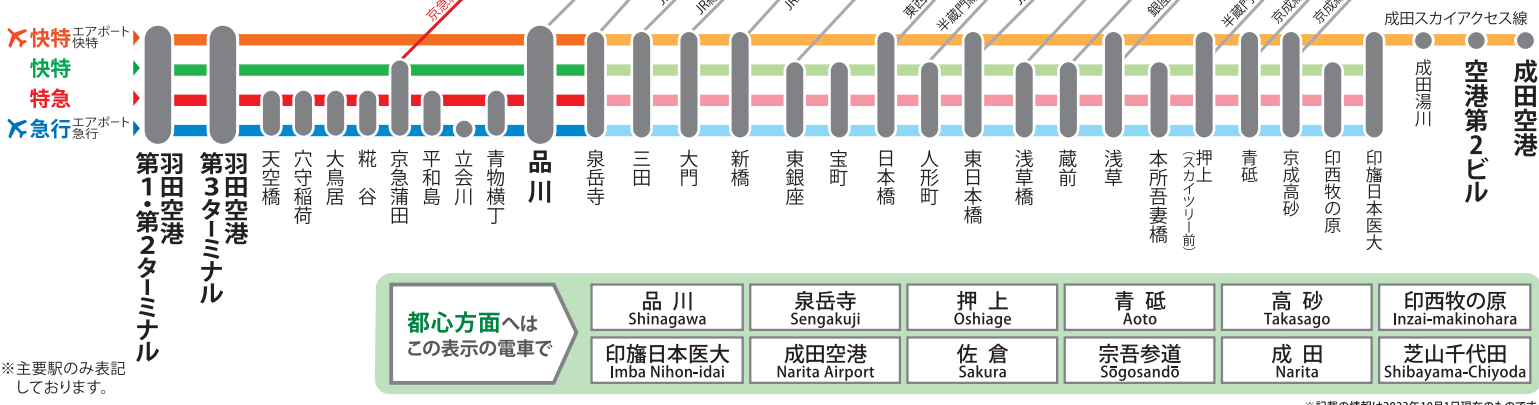

羽田空港 最速14分 品川

¥330

羽田空港 → 都心 停車駅のご案内

都営浅草線直通の **快特** (エアポート)・**快特**・**特急**・**急行** (エアポート) で、都心へ、成田空港へ、ダイレクトにアクセス!

JR、地下鉄への乗り換えもラクラクスムーズ

羽田空港 → 横浜 停車駅のご案内

横浜直通の **特急**・**急行** (エアポート) で、羽田空港⇄横浜方面が、乗り換えなしのダイレクトアクセス! 便利&スピーディ!

乗り換えなしで、川崎・横浜方面へ快適アクセス

京急線・都心主要鉄道路線図

京急線の時刻表はこちらからアクセスしてください!

羽田空港 第1・第2ターミナル駅

羽田空港 第3ターミナル駅

羽田空港第1・第2ターミナル駅からの標準時間・運賃

記号の見方: JR (丸), 都営地下鉄 (丸), 東京メトロ (丸), 乗り換え (星), きっぷご利用の運賃 (き), ICカード乗車券ご利用の運賃 (IC), 所要時間 (時)