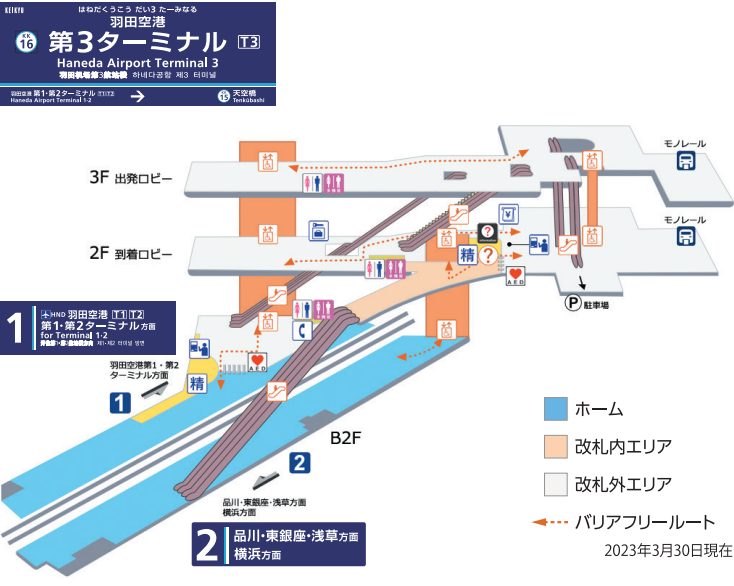

羽田空港第1・第2ターミナル駅

羽田に着いたら、地下2Fへ!

第1・第2ターミナルとも、地下2Fが京急線の改札口。
京急なら同じひとつの駅なので、お帰りの際も降り間違えの心配がありません。

電車の発車時刻・乗車ホームは、ホームの発車案内表示装置でご確認ください。
●快特は京急蒲田駅には停車しません。

方面	のりば	種別	行先	発車時刻	編成	備考
品川方面	2	快特	品川	Shinagawa 12:23	8両	
横浜方面	1	快急	逗子・葉山	Zushi・Hayama 12:35	8両	
品川方面	2	特急	印旛日本医大	Imba Nihonidai 12:43	8両	都営線内は各駅に止まります。
品川方面	2	快特	成田空港	Narita Airport (Narita SKY ACCESS Line) 12:54	8両	

※画像はイメージです。
※羽田空港をご利用のお客さまは、ご利用便のターミナルをご確認のうえお出かけください。

羽田空港第3ターミナル駅

大きな荷物でも快適アクセス!

出発ロビー・到着ロビーへ、エスカレーター&大型エレベーターが直結。
改札～ホーム間ではカートがご利用いただけます。

- 車いす対応エレベーター
- エスカレーター
- トイレ
- 多機能トイレ
- ベビーシート
- 自動体外式除動器
- KEIKYU TIC (Haneda Airport T3)
- 案内所
- きっぷうりば
- 自動精算所
- 駅事務室
- コインロッカー
- 公衆電話
- キャッシュコーナー
- 売店

京急のきっぷが買える各地空港

全国の主要空港で、京急の乗車券がお求めになれます。

比較的小時間に余裕のある、出発空港での購入が便利です!

おトクで便利なおすすめのきっぷ

乗れば乗るほどおトクになるフリーきっぷ!

羽田&Tokyo Subway Ticket

京急線 + フリー区間内 24時間/48時間/72時間乗り放題!

羽田空港第1・第2ターミナル駅 往復割引

都営地下鉄線 全区间

東京メトロ線 全区间

●発売箇所 全国の主要空港に設置の自動券売機
●京急線内は発行日から9日間有効。
●羽田空港第1・第2ターミナル駅から泉岳寺駅までは途中下車できません。
●地下鉄線内は券面記載の有効期間のうち、使用開始から任意の連続した24/48/72時間が有効。

24時間券	大人1,400円 小児 600円	48時間券	大人1,800円 小児 800円	72時間券	大人2,100円 小児 950円
-------	---------------------	-------	---------------------	-------	---------------------