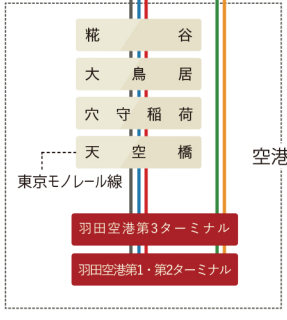

普通
 急行
 特急
 快特
 ✕ エアポート快特

大師線

逗子線

本線

空港線

久里浜線