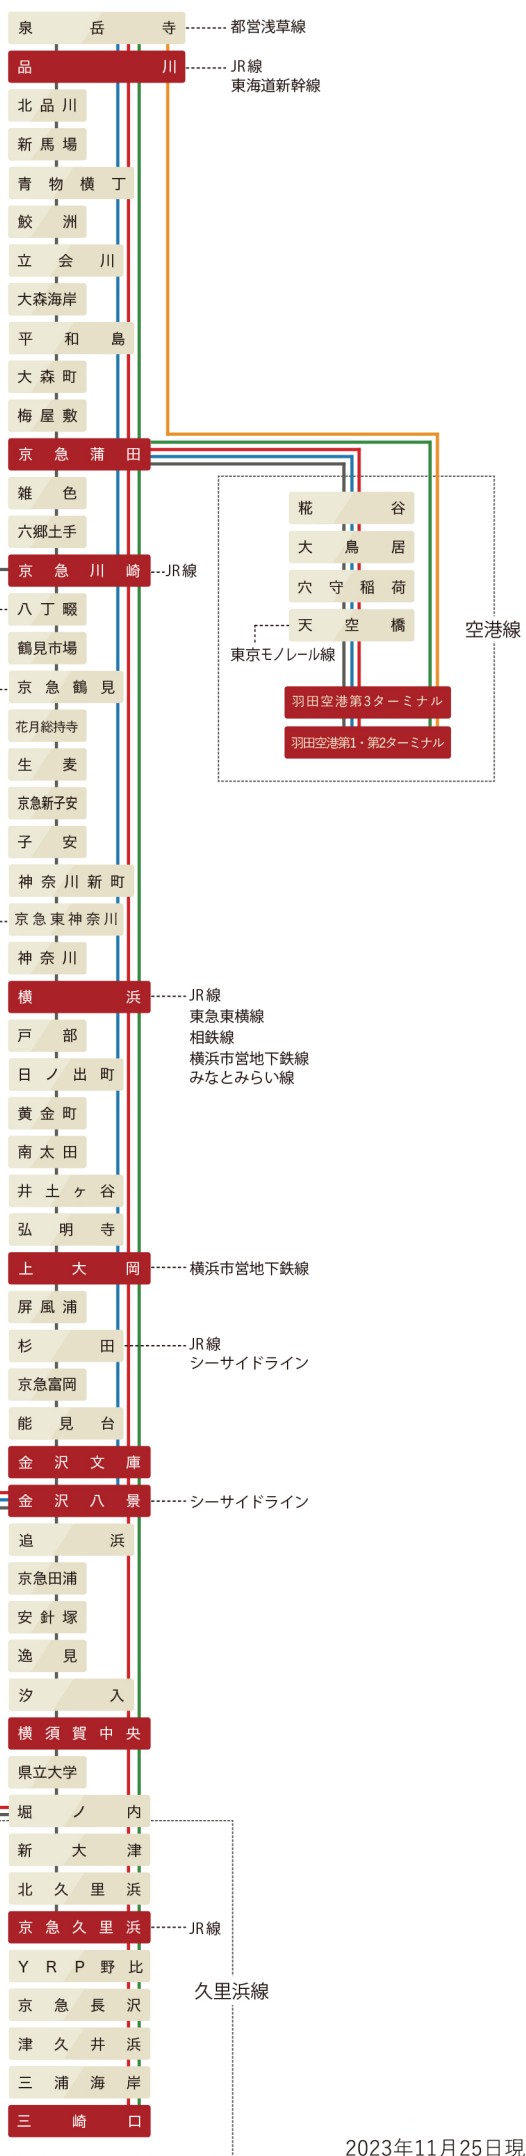

普通
 急行
 特急
 快特
 ✕ エアポート快特

大師線

逗子線

本線

空港線

久里浜線